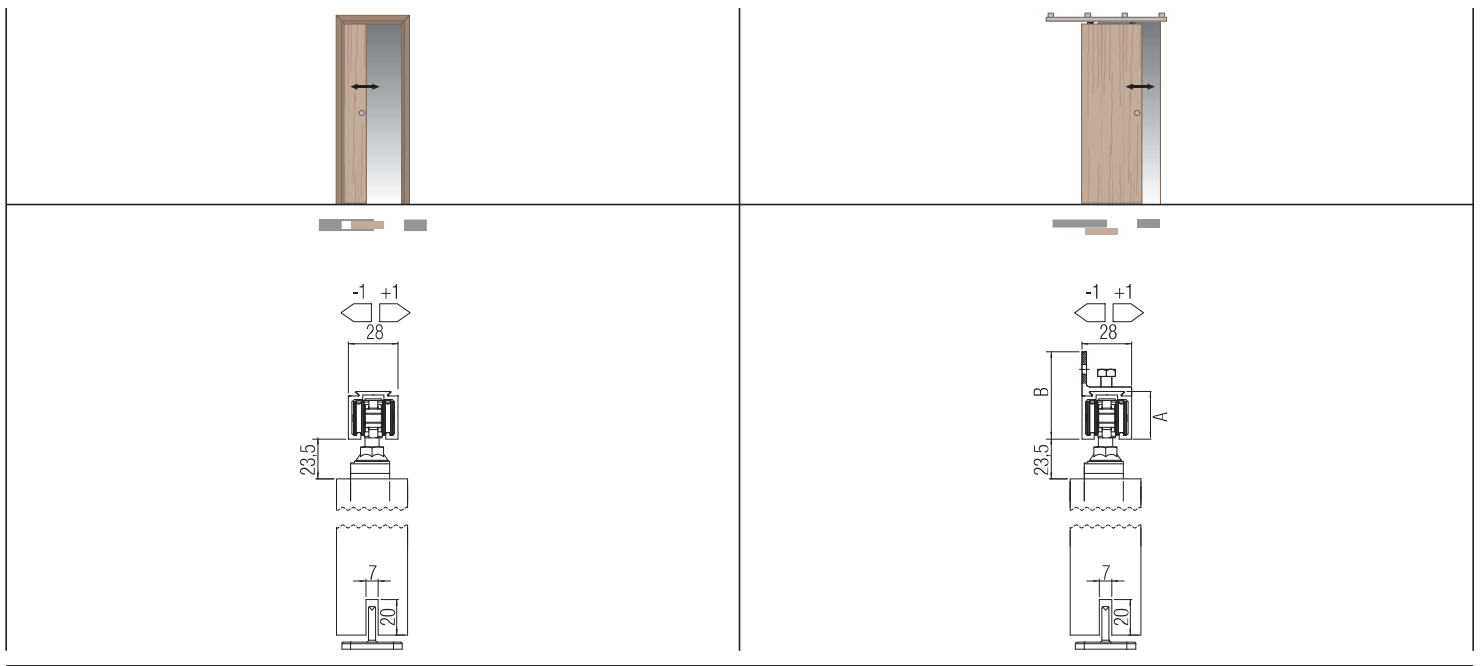

Ausführbare Schiebetür-Lösungen
Possible sliding solutions
Mogelijke oplossingen schuifdeuren