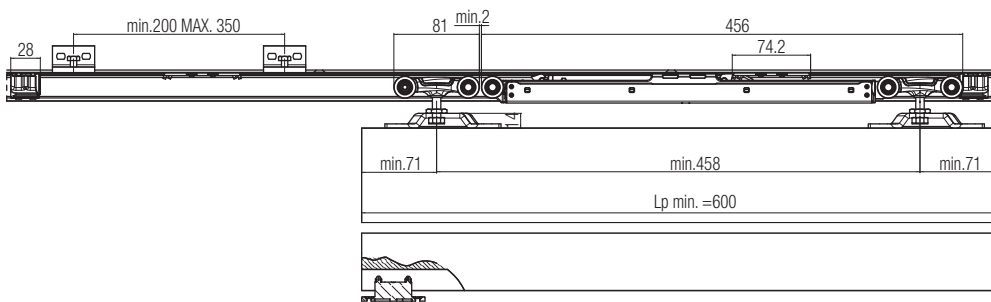

Ausführbare Schiebetür-Lösungen
Possible sliding solutions
Mogelijke oplossingen schuifdeuren

80 kg

80 kg