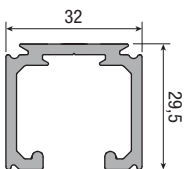

Ausführbare Schiebetür-Lösungen
Possible sliding solutions
Mogelijke oplossingen schuifdeuren

80 kg