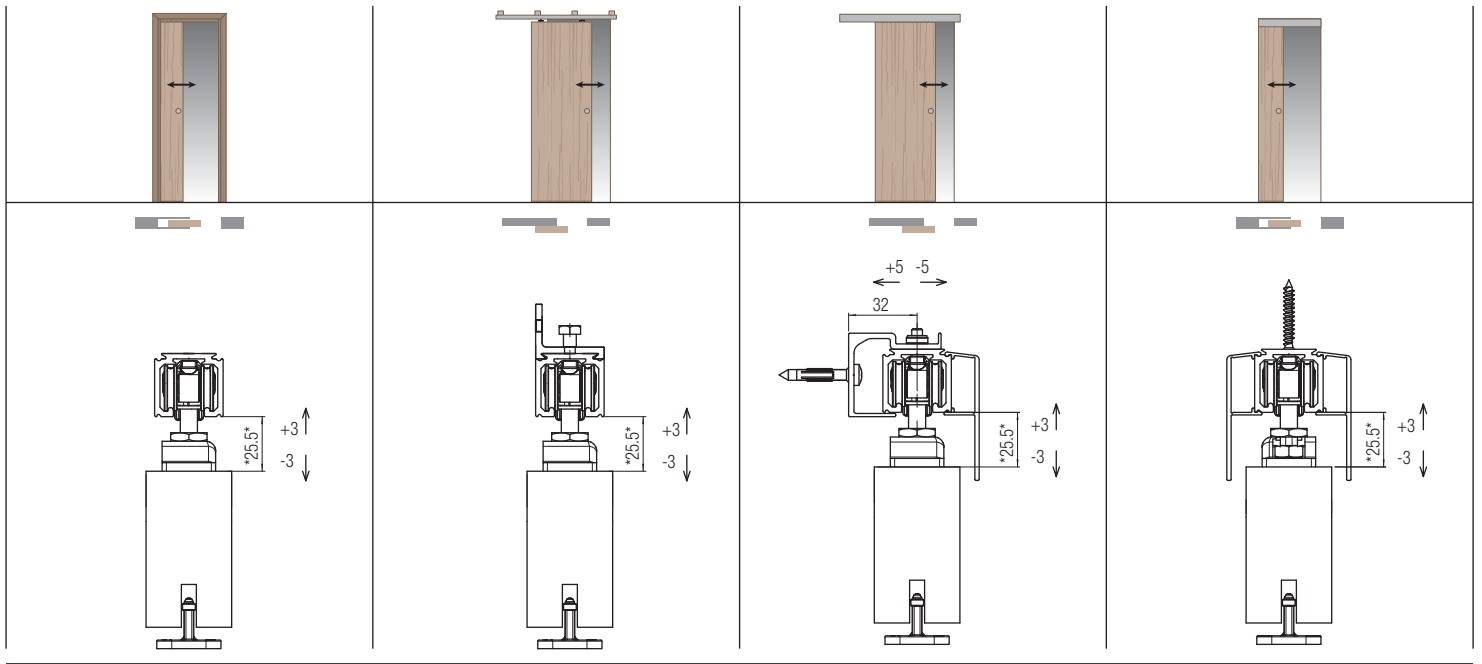

Ausführbare Schiebetür-Lösungen
Possible sliding solutions
Mogelijke oplossingen schuifdeuren

80 kg

80 kg