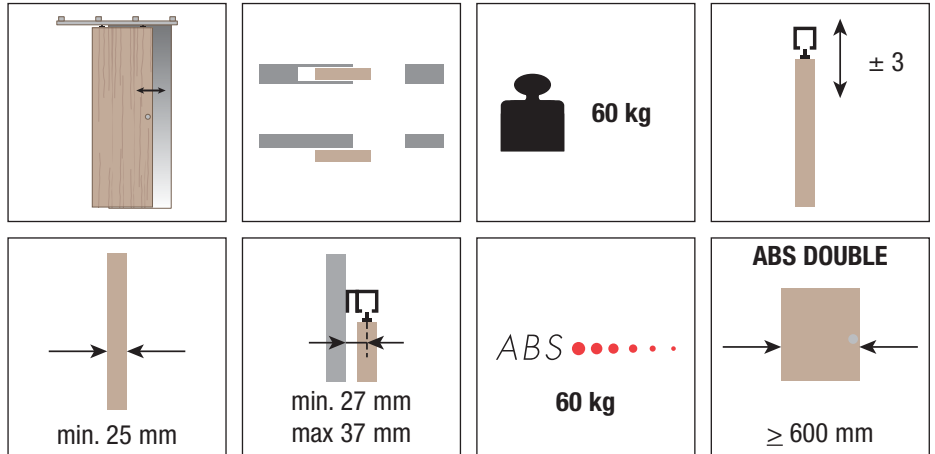

SYSTEM 0500/60 ABS

NEW

Patentiert
Patented
Gepatenteerd

Schiebetürsystem für Holztüren
Sliding system for wooden doors
Schuifstelsysteem voor houten deuren

KIT Art. 0500 60 ABS

Laufwerk Tragkraft 60kg Upper roller 60kg Bovenste rol 60 kg		1 pcs
Doppellaufwerk Tragkraft 60 kg mit ABS Dämpfung Upper roller 60 kg. with double ABS Bovenste rol 60 kg. met dubbele ABS		1 pcs
Befestigungslasche Laufwerk Double hooking door bracket Bevestigingssteun loopwerk		2 pcs
Tragschraube Support screw for roller (hanger) Ophangschroef met bevestiging en instelmoer		2 pcs
Einstellbare Bodenführung Adjustable lower guide Verstelbare vloergeleiding		1 pcs
Fangstopper Stop brake Rem		2 pcs
Aktivator ABS Dämpfung ABS Activator ABS activeringsdemping		2 pcs
Inbusschlüssel Valve seat wrench Inbussleutel		1 pcs
Gabelschlüssel Fork wrench Inbussleutel		1 pcs