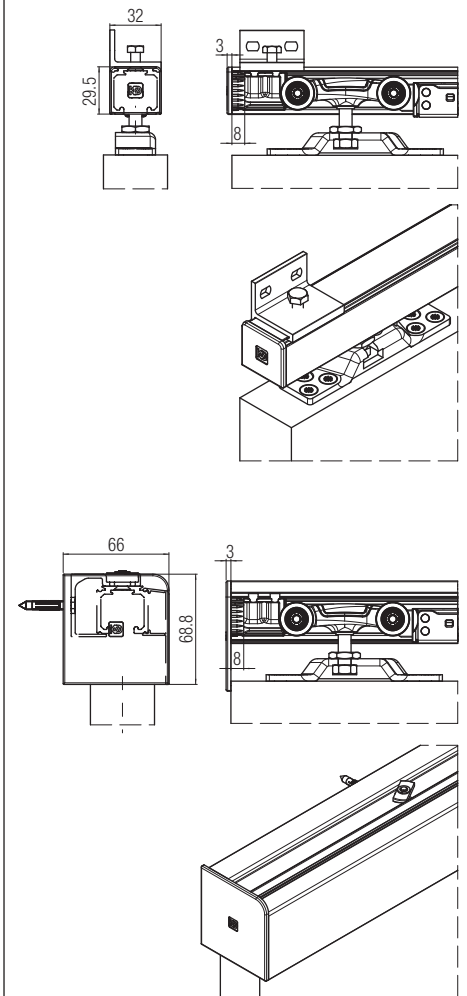

Ausführbare Schiebetür-Lösungen
Possible sliding solutions
Mogelijke oplossingen schuifdeuren

80 kg

80 kg