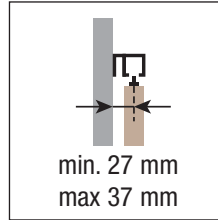

## KIT Art. 0500 120 ABS

Laufwerk Tragkraft 80/120kg Upper roller 80/120kg Bovenste rol 80/120 kg		1 pcs
Doppellaufwerk Tragkraft 80/120 kg mit ABS Dämpfung Upper roller 80/120 kg. with double ABS Bovenste rol 80/120 kg. met dubbele ABS		1 pcs
Befestigungslasche Laufwerk Double hooking door bracket Bevestigingssteun loopwerk		2 pcs
Tragschraube Support screw for roller (hanger) Ophangschroef met bevestiging en instelmoer		2 pcs
Einstellbare Bodenführung Adjustable lower guide Verstelbare vloergeleiding		1 pcs
Fangstopper Stop brake Rem		2 pcs
Aktivator ABS Dämpfung ABS Activator ABS activeringsdemping		2 pcs
Inbusschlüssel Valve seat wrench Inbussleutel		1 pcs
Gabelschlüssel Fork wrench Inbussleutel		1 pcs