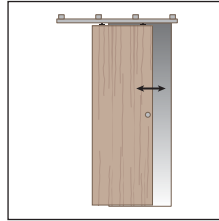

## KIT Art. 0500 120 ABS

Laufwerk Tragkraft 80/120kg Upper roller 80/120kg Bovenste rol 80/120 kg		1 pcs
Doppellaufwerk Tragkraft 80/120 kg mit ABS Dämpfung Upper roller 80/120 kg. with double ABS Bovenste rol 80/120 kg. met dubbele ABS		1 pcs
Befestigungslasche Laufwerk Double hooking door bracket Bevestigingssteun loopwerk		2 pcs
Tragschraube Support screw for roller (hanger) Ophangschroef met bevestiging en instelmoer		2 pcs
Einstellbare Bodenführung Adjustable lower guide Verstelbare vloergeleiding		1 pcs
Fangstopper Stop brake Rem		2 pcs
Aktivator ABS Dämpfung ABS Activator ABS activeringsdemping		2 pcs
Inbusschlüssel Valve seat wrench Inbussleutel		1 pcs
Gabelschlüssel Fork wrench Inbussleutel		1 pcs