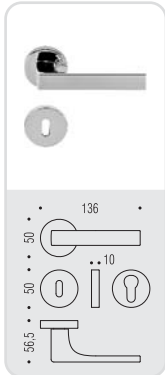

ROBOCINQUE

Design: Colombo Design

robocinque

Design: Colombo Design

Materiale: Cromall®
Material: Cromall®

OL
Oroplus

CR
Cromo
Chrome

CM
Cromat
Matt chrome

NM
Neromat
Matt black

BI
Biancomat
Matt white

ID 61 R-RY

CD 49 BZG G 6/8

ID 62 IM

ID 62 DK/SM

ID 62 DK Z