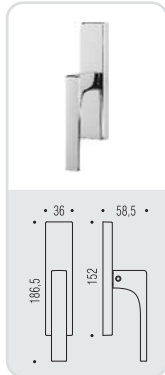

ROBOCINQUE

Design: Colombo Design

robocinque

Design: Colombo Design

Materiale: Cromall®
Material: Cromall®

OL
Oroplus

CR
Cromo
Chrome

CM
Cromat
Matt chrome

NM
Neromat
Matt black

BI
Biancomat
Matt white

ID 61 R-RY

CD 49 BZG G 6/8

ID 62 IM

ID 62 DK/SM

ID 62 DK Z