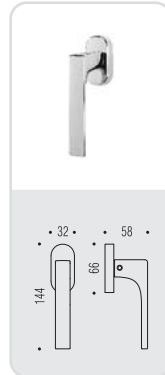

ROBOCINQUE

Design: Colombo Design

robocinque

Design: Colombo Design

Materiale: Cromall®
Material: Cromall®

OL
Oroplus

CR
Cromo
Chrome

CM
Cromat
Matt chrome

NM
Neromat
Matt black

BI
Biancomat
Matt white

ID 61 R-RY

CD 49 BZG G 6/8

ID 62 IM

ID 62 DK/SM

ID 62 DK Z