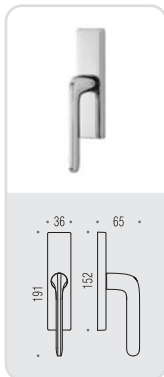

ROBOQUATTRO *S*

Design: Colombo Design

ID 51

roboquattro_s

Design: Colombo Design

Materiale: Cromall®
Material: Cromall®

OL
Oroplus

CR
Cromo
Chrome

CM
Cromat
Matt chrome

VL
Vintage

vintage

VM
Vintage Mat

vintage

ID 51 R-RY

PT 19 BZG 6/8

ID 42 IM

ID 52 DK/SM

ID 52 DK Z