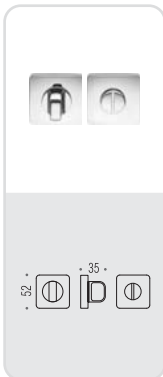

ROBOQUATTRO *S*

Design: Colombo Design

ID 51

roboquattro_s

Design: Colombo Design

Materiale: Cromall®
Material: Cromall®

OL
Oroplus

CR
Cromo
Chrome

CM
Cromat
Matt chrome

VL
Vintage

vintage

VM
Vintage Mat

vintage

ID 51 R-RY

PT 19 BZG 6/8

ID 42 IM