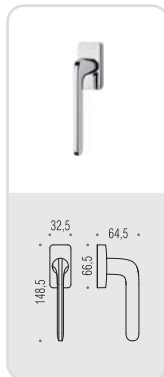

ROBOQUATTRO *S*

Design: Colombo Design

ID 51

roboquattro_s

Design: Colombo Design

Materiale: Cromall®
Material: Cromall®

OL
Oroplus

CR
Cromo
Chrome

CM
Cromat
Matt chrome

VL
Vintage

vintage

VM
Vintage Mat

vintage

ID 51 R-RY

PT 19 BZG 6/8

ID 42 IM

ID 52 DK/SM

ID 52 DK Z