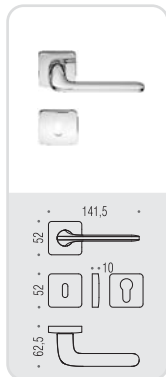

ROBOQUATTRO *S*

Design: Colombo Design

ID 51

roboquattro_s

Design: Colombo Design

Materiale: Cromall®
Material: Cromall®

OL
Oroplus

CR
Cromo
Chrome

CM
Cromat
Matt chrome

VL
Vintage

vintage

VM
Vintage Mat

vintage

ID 51 R-RY

PT 19 BZG 6/8

ID 42 IM