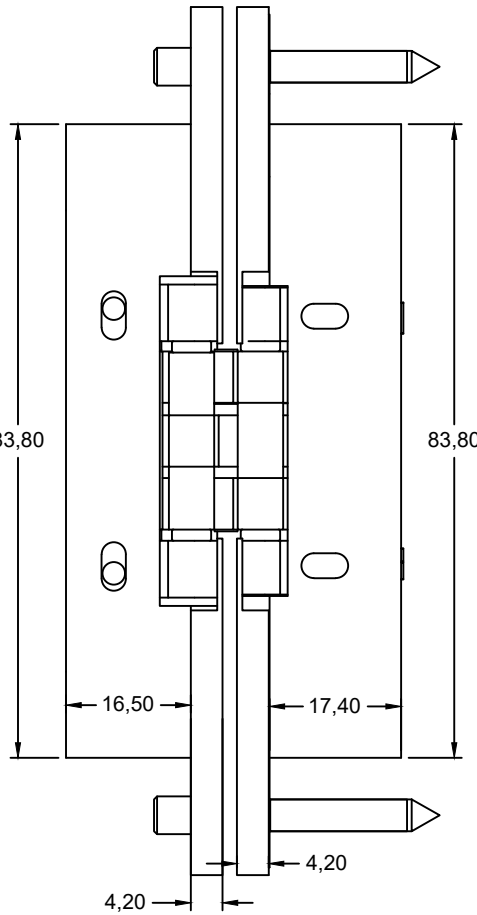

114,80 83,80

114,80

23,35

Mat. :	Finish :	Weight : 0,477 kg	Area :	Volume :	Tol. : DIN 2768mk
	Description :				Sheet : 1 / 1
	Base part :				Scale : 1
Part. nr. : BK5.510.030.000		Ref. Supplier :		Drawn : kprez	
nv ARLU sa - www.arlu.be Ter Vlucht 2, 8850 Ardoos - BELGIUM		Revision : A	State : Work in Progress	Creation date : 7/09/2022	Size : A4
				Doc. nr. : Standard-ARLU.idw	units in mm