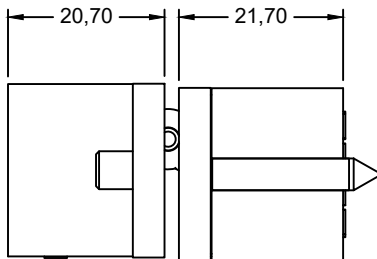

114,80 83,80

114,80

23,35

Mat. :	Finish :	Weight : 0,477 kg	Area :	Volume :	Tol. : DIN 2768mk
	Description :				Sheet : 1 / 1
	Base part :				Scale : 1
Part. nr. : BK5.510.030.000		Ref. Supplier :		Drawn : kprez	
nv ARLU sa - www.arlu.be Ter Vlucht 2, 8850 Ardoos - BELGIUM		Revision : A	State : Work in Progress	Creation date : 7/09/2022	Size : A4
				Doc. nr. : Standard-ARLU.idw	units in mm