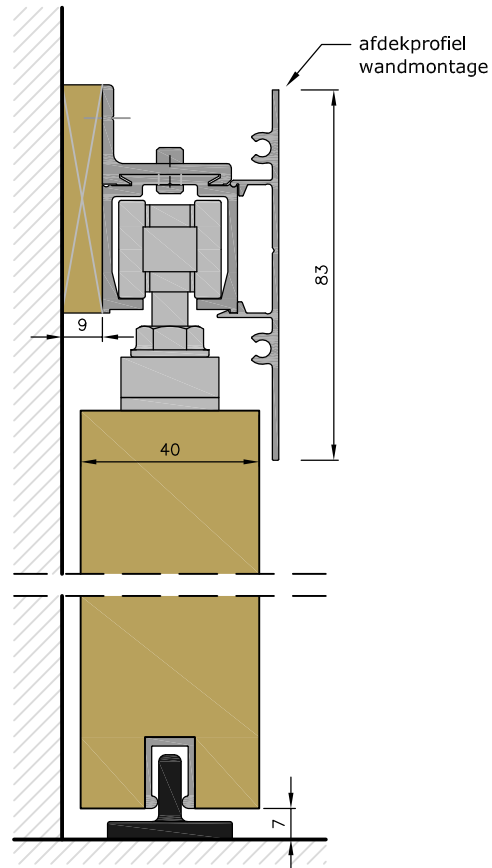

ROB Expert 80 kg

wandbevestiging met
afdekprofiel
wandmontage hoek

wandbevestiging met
afdekprofiel
wandmontage

plafondbevestiging met
afdekprofiel
plafondmontage

plafondbevestiging met
afdekprofiel
plafondmontage aan
twee kanten