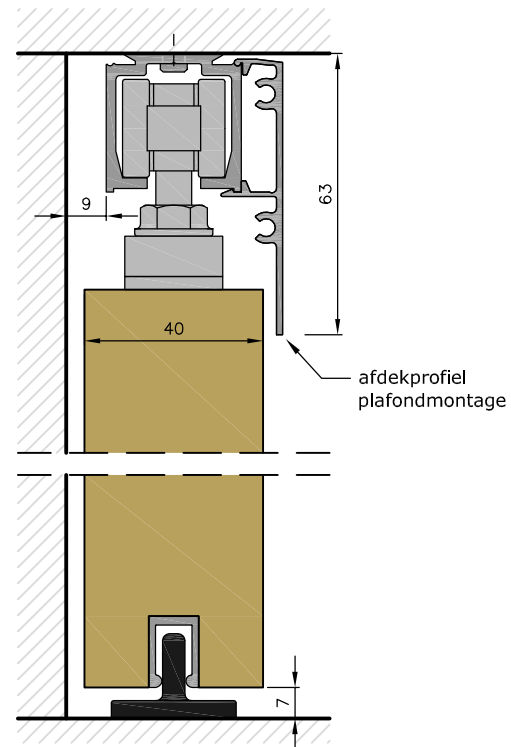

ROB Expert 80 kg

wandbevestiging met
afdekprofiel
wandmontage hoek

wandbevestiging met
afdekprofiel
wandmontage

plafondbevestiging met
afdekprofiel
plafondmontage

plafondbevestiging met
afdekprofiel
plafondmontage aan
twee kanten