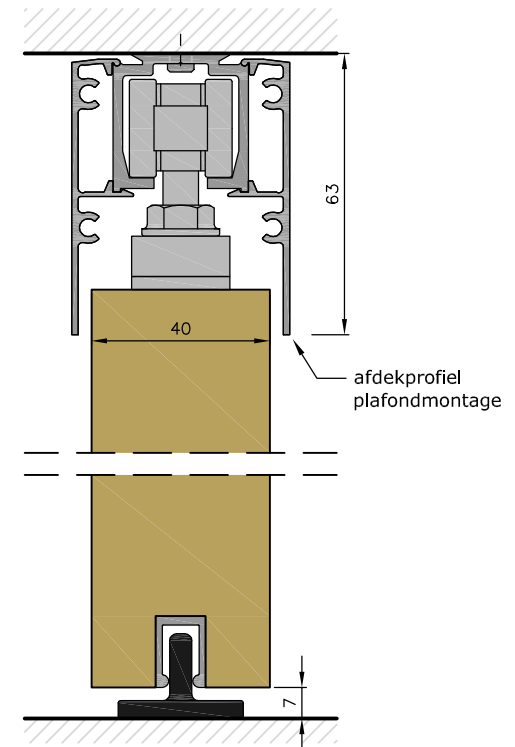

ROB Expert 80 kg

wandbevestiging met
afdekprofiel
wandmontage hoek

wandbevestiging met
afdekprofiel
wandmontage

plafondbevestiging met
afdekprofiel
plafondmontage

plafondbevestiging met
afdekprofiel
plafondmontage aan
twee kanten