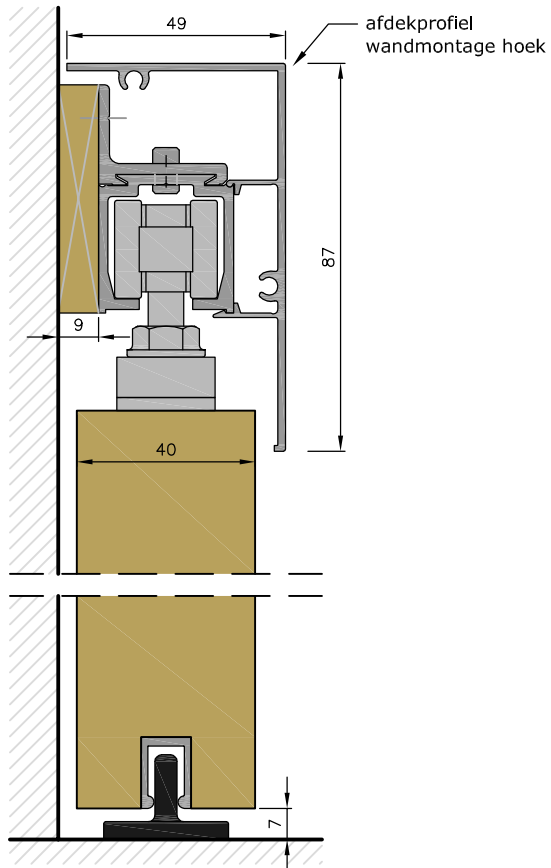

ROB Expert 80 kg

wandbevestiging met
afdekprofiel
wandmontage hoek

wandbevestiging met
afdekprofiel
wandmontage

plafondbevestiging met
afdekprofiel
plafondmontage

plafondbevestiging met
afdekprofiel
plafondmontage aan
twee kanten