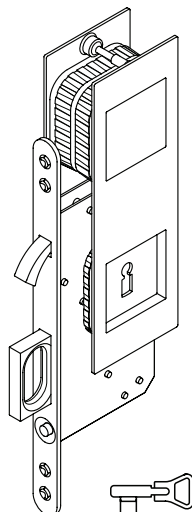

Beschläge für Schiebetüren

Schiebetürmuschel mit BB-Lochung

■ Aluminium
■ Edelstahl
■ Bronze

42 4255 ■

für 1-flügelige Schiebetüren

42 4255 09002
Garnitur mit Einsteck-Schiebetürschloss
Serie 71/BB

42 4255 09003
Garnitur mit Einsteck-Schiebetürschloss
Serie 72/BB

Geeignet für Türstärken von 42 – 44 mm
Stulp aus Edelstahl

Lieferumfang:

- Garnitur
- Einsteck-Schiebetürschloss
Serie 71/BB bzw. 72/BB
- Schließblech
- Schlüssel zum Einklappen

Außen

Innen

42 4255
Schlüssel