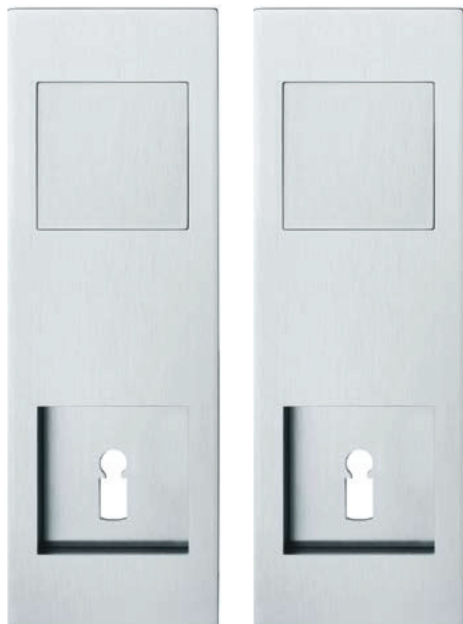

Beschläge für Schiebetüren

Schiebetürmuschel mit BB-Lochung

■ Aluminium
■ Edelstahl
■ Bronze

42 4255 ■

für 1-flügelige Schiebetüren

42 4255 09002
Garnitur mit Einsteck-Schiebetürschloss
Serie 71/BB

42 4255 09003
Garnitur mit Einsteck-Schiebetürschloss
Serie 72/BB

Geeignet für Türstärken von 42 – 44 mm
Stulp aus Edelstahl

Lieferumfang:

- Garnitur
- Einsteck-Schiebetürschloss
Serie 71/BB bzw. 72/BB
- Schließblech
- Schlüssel zum Einklappen

Außen

Innen

42 4255
Schlüssel