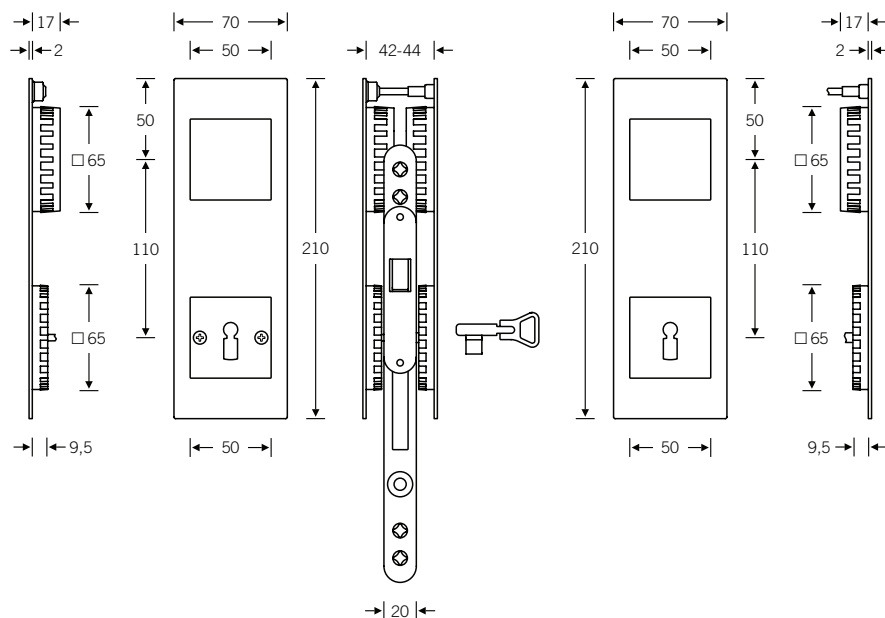

Beschläge für Schiebetüren

Schiebetürmuschel mit BB-Lochung

■ Aluminium
■ Edelstahl
■ Bronze

42 4255 ■

für 1-flügelige Schiebetüren

42 4255 09002
Garnitur mit Einsteck-Schiebetürschloss
Serie 71/BB

42 4255 09003
Garnitur mit Einsteck-Schiebetürschloss
Serie 72/BB

Geeignet für Türstärken von 42 – 44 mm
Stulp aus Edelstahl

Lieferumfang:

- Garnitur
- Einsteck-Schiebetürschloss
Serie 71/BB bzw. 72/BB
- Schließblech
- Schlüssel zum Einklappen

Außen

Innen

42 4255
Schlüssel

Hinweis: Die notwendigen Ausfräsungen
sind über CNC-Bearbeitung vorzunehmen,
Fräsdaten s. www.fsb.de/cnc