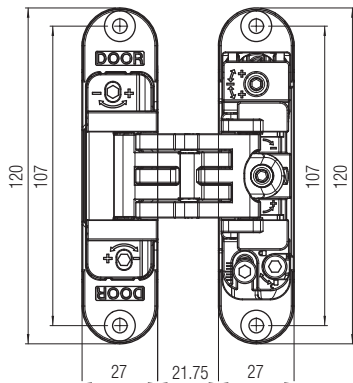

KUBICA 27 K2700

Patented

Cerniera autocentrante a 5 fulcri regolabile su 3 assi - *Bisagra autocentrante de 5 pivotes regulables en 3 ejes*

Charnière auto-centrée à 5 points réglable sur 3 axes - *3-dimensionales, verstellbares Türband zentriert auf dem Türblatt, 5-Drehpunkte*

Hinge centered on the door panel thickness adjustable with 5 fulcrum adjustable on 3 axes - *Gecentreerde scharnier met 5 regelbare steunpunten op 3 assen*

Realizzazione
Version

ZAMA

Finitura
Finishing

min. 35 mm
max 45 mm

Regolazioni
Adjustments

60 kg
(3: cerniere - hinges)

COVER

180°

- K 2700 CS DXSX
- K 2700 NS DXSX
- K 2700 OR DXSX

- K 27 COVER CS
- K 27 COVER NS
- K 27 COVER OR

- Ricambi
- Repuestos
- Echanges
- Ersatzteile
- Spare parts
- Reserveonderdelen