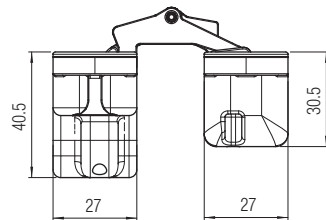

Hinge centered on the door panel thickness adjustable with 5 fulcrum adjustable on 3 axes - *Gecentreerde scharnier met 5 regelbare steunpunten op 3 assen*

Realizzazione
Version

ZAMA

Finitura
Finishing

min. 35 mm
max 45 mm

Regolazioni
Adjustments

60 kg
(3: cerniere - hinges)

COVER

180°

- K 2700 CS DXSX
- K 2700 NS DXSX
- K 2700 OR DXSX

- K 27 COVER CS
- K 27 COVER NS
- K 27 COVER OR

- Ricambi
- Repuestos
- Echanges
- Ersatzteile
- Spare parts
- Reserveonderdelen

- I Accessori E Accesorios F Accessoires
 D Zubehöre G Accessoires NL Accessoires

Sp (mm)	A (mm)	B (mm)
35	17,5	4
40	20	6,5
45	22,5	9

① Testata su porte: spessore 35-45 mm - altezza max 2100 mm - larghezza max 900 mm. Per dimensioni superiori a quelle indicate ed applicazioni con accessori aggiuntivi, chiedere fattibilità a Krona Koblenz.
 ② Ensayada con puertas de espesor 35-45 mm - altura máx. 2100 mm - anchura máx. 900 mm. Para dimensiones superiores a las indicadas y aplicaciones conjuntas con accesorios, pedir factibilidad a Krona Koblenz.
 ③ Testée sur portes - épaisseur 35-45mm - hauteur max 2100mm - largeur max 900mm. Pour des dimensions supérieures à celles indiquées et à des applications avec accessoires complémentaires, demander la faisabilité à Krona Koblenz.
 ④ Getestet an Türen: Stärke 35-45 mm - max. Höhe 2100 mm - Breite max. 900 mm. Für größere Abmessungen als den angegebenen sowie Anwendungen mit zusätzlichem Zubehör, bitte Machbarkeit bei Krona Koblenz anfragen.
 ⑤ Tested on doors: thickness 35-45 mm - height max 2100 mm - width max. 900 mm. For the larger dimension than those indicated and additional accessories application, please ask Krona Koblenz for feasibility.
 ⑥ Getest op deuren: Dikte 35-45mm - max. Hoogte 2100mm - Breedte max. 900mm. Voor langere lengten dan aangegeven en de extra accessoires die te gebruiken zijn, kunt u bij Krona Koblenz naar de mogelijkheden vragen.