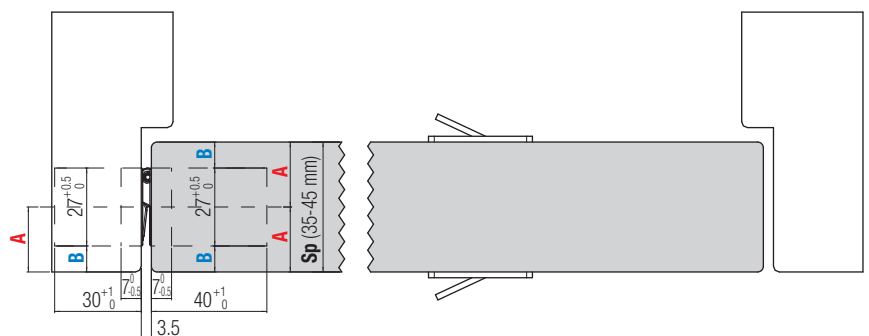

1. I Accessori   E Accesorios   F Accessoires
   D Zubehöre   G Accessoires   NL Accessoires

Sp (mm)	A (mm)	B (mm)
35	17,5	4
40	20	6,5
45	22,5	9