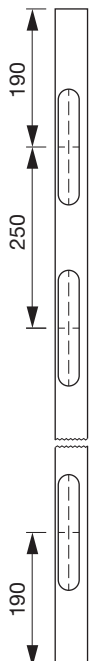

- K 2700 CS DXSX
- K 2700 NS DXSX
- K 2700 OR DXSX

- K 27 COVER CS
- K 27 COVER NS
- K 27 COVER OR

- Ricambi
- Repuestos
- Echanges
- Ersatzteile
- Spare parts
- Reserveonderdelen

① Disposizione cerniere con applicazione *chiudiporta.
*Richiedere i modelli testati a Krona Koblenz.

② Colocación bisagras con aplicación *Cierrapuertas.
*Solicite los modelos testados a Krona Koblenz.

③ Positionnement des charnières si utilisation* d'un ferme-porte.
*Demander à Krona Koblenz les modèles de ferme-porte testés.

④ Anordnung der Türbänder mit *selbstschließendem Beschlag.
*Fragen Sie Krona Koblenz nach den getesteten Modellen.

⑤ Hinges positioning with *door closing device application.
*Ask Krona Koblenz for tested models.

⑥ Positie van het scharnier met * zelfsluitend systeem.
Vraag Krona Koblenz naar de modellen die getest zijn*.