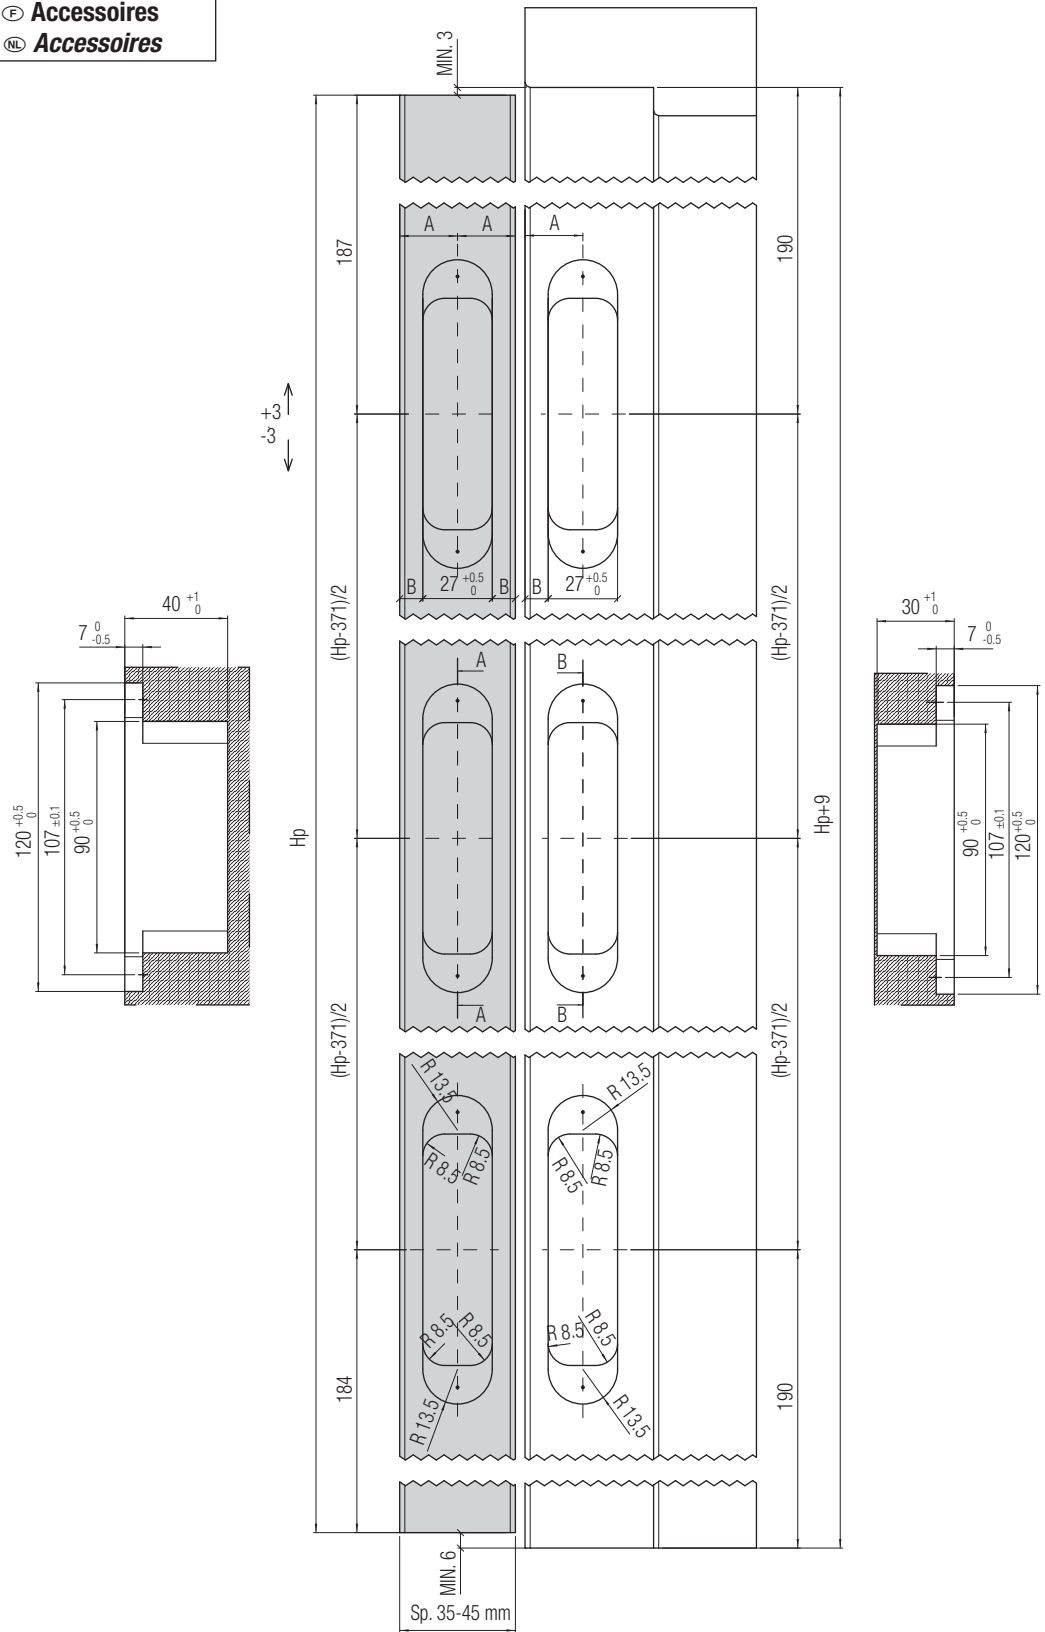

1. I Accessori   E Accesorios   F Accessoires
   D Zubehöre   G Accessoires   NL Accessoires

Sp (mm)	A (mm)	B (mm)
35	17,5	4
40	20	6,5
45	22,5	9