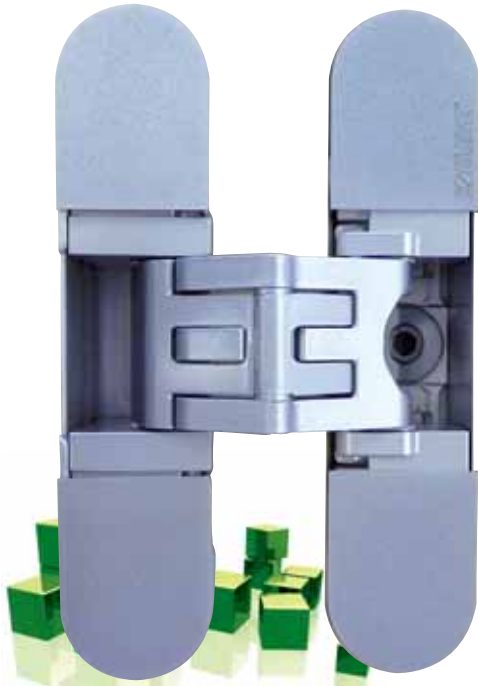

KUBICA 27 K2700

Patented

Cerniera autocentrante a 5 fulcri regolabile su 3 assi - *Bisagra autocentrante de 5 pivotes regulables en 3 ejes*

Charnière auto-centrée à 5 points réglable sur 3 axes - *3-dimensionales, verstellbares Türband zentriert auf dem Türblatt, 5-Drehpunkte*

Hinge centered on the door panel thickness adjustable with 5 fulcrum adjustable on 3 axes - *Gecentreerde scharnier met 5 regelbare steunpunten op 3 assen*

Realizzazione
Version

ZAMA

Finitura
Finishing

min. 35 mm
max 45 mm

Regolazioni
Adjustments

60 kg
(3: cerniere - hinges)

COVER

180°

- K 2700 CS DXSX
- K 2700 NS DXSX
- K 2700 OR DXSX

- K 27 COVER CS
- K 27 COVER NS
- K 27 COVER OR

- Ricambi
- Repuestos
- Echanges
- Ersatzteile
- Spare parts
- Reserveonderdelen