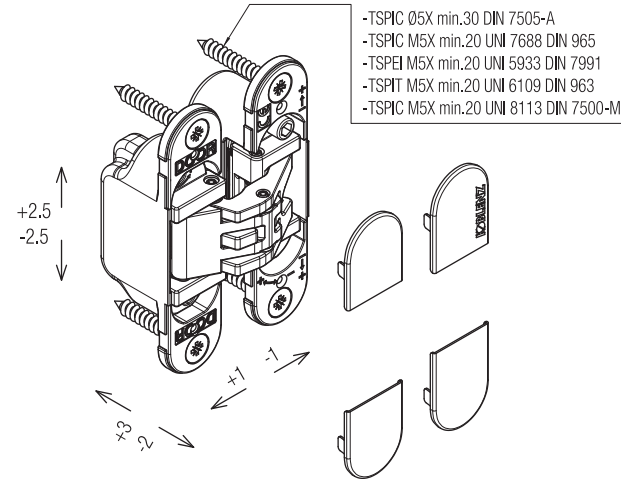

Istruzioni di Montaggio - Instrucciones de montaje - Montageanleitung - Assembling Instructions  
Instructions de Montage - Montagehandleiding - Инструкция по монтажу - Instrukcja montażu - 安装说明书

|                           |   |  |   |              |   |   |   |   |   |
|---------------------------|---|--|---|--------------|---|---|---|---|---|
| CE                        | Krona Koblenz SpA<br>Via Romero, 1<br>47853 Coriano | 18   |   |              |   |   |   |   |   |
|                           | 0757  | ETA-17/0575<br>DoP/DoP-Nr. 0041A/CPR2018-02-01 | 2 | 7            | 2 | 1 | 1 | 4 | 0 |
| 0757-CPR-229EAD-000283-02 |   | HINGES DO NOT CONTAIN<br>HARMFUL SUBSTANCES    |   | KUBICA K6200 |   |   |   |   |   |

[https://www.kronakoblenz.com/en/koblenz/hinges\\_24689/kubica-k6200\\_24685](https://www.kronakoblenz.com/en/koblenz/hinges_24689/kubica-k6200_24685)

Specific warnings:

- Double the upper hinge whether a door closer is used;
- Double the bottom hinge whether a door stop or drop down seal is used;
- Place a central hinge whether the door leaf is higher than 2100mm.