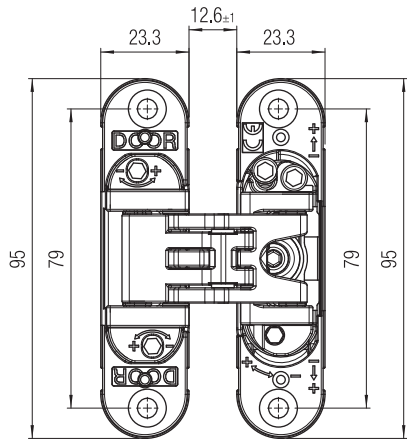

Istruzioni di Montaggio - Instrucciones de montaje - Montageanleitung - Assembling Instructions  
Instructions de Montage - Montagehandleiding - Инструкция по монтажу - Instrukcja montażu - 安装说明书

|                           |   |  |   |              |   |   |   |   |   |
|---------------------------|---|--|---|--------------|---|---|---|---|---|
| CE                        | Krona Koblenz SpA<br>Via Romero, 1<br>47853 Coriano | 18   |   |              |   |   |   |   |   |
|                           | 0757  | ETA-17/0575<br>DoP/DoP-Nr. 0041A/CPR2018-02-01 | 2 | 7            | 2 | 1 | 1 | 4 | 0 |
| 0757-CPR-229EAD-000283-02 |   | HINGES DO NOT CONTAIN<br>HARMFUL SUBSTANCES    |   | KUBICA K6200 |   |   |   |   |   |

[https://www.kronakoblenz.com/en/koblenz/hinges\\_24689/kubica-k6200\\_24685](https://www.kronakoblenz.com/en/koblenz/hinges_24689/kubica-k6200_24685)

Specific warnings:

- Double the upper hinge whether a door closer is used;
- Double the bottom hinge whether a door stop or drop down seal is used;
- Place a central hinge whether the door leaf is higher than 2100mm.