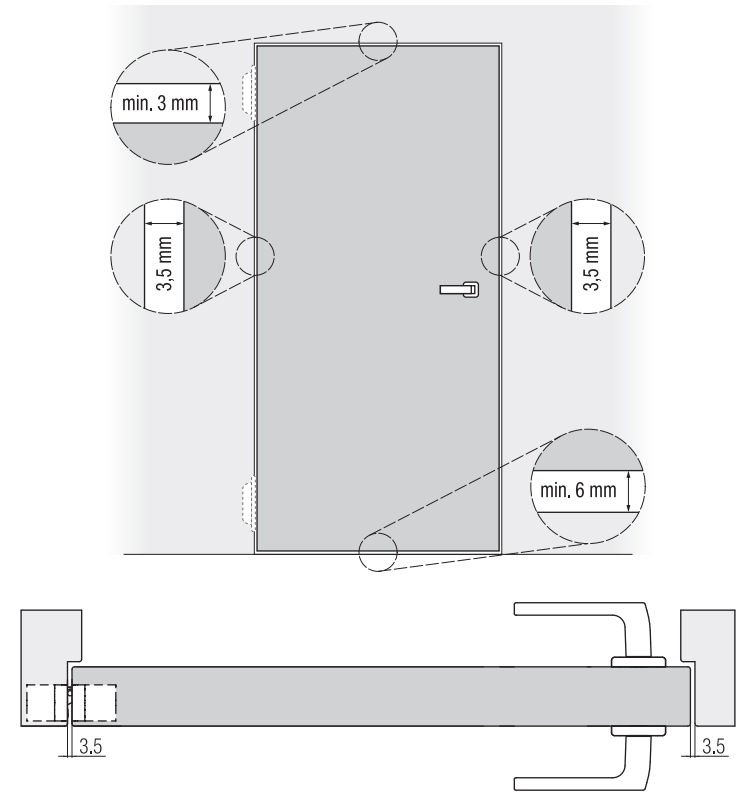

Istruzioni di Montaggio - Instrucciones de montaje - Montageanleitung - Assembling Instructions  
Instructions de Montage - Montagehandleiding - Инструкция по монтажу - Instrukcja montażu - 安装说明书

|                           |   |  |   |              |   |   |   |   |   |
|---------------------------|---|--|---|--------------|---|---|---|---|---|
| CE                        | Krona Koblenz SpA<br>Via Romero, 1<br>47853 Coriano | 18   |   |              |   |   |   |   |   |
|                           | 0757  | ETA-17/0575<br>DoP/DoP-Nr. 0041A/CPR2018-02-01 | 2 | 7            | 2 | 1 | 1 | 4 | 0 |
| 0757-CPR-229EAD-000283-02 |   | HINGES DO NOT CONTAIN<br>HARMFUL SUBSTANCES    |   | KUBICA K6200 |   |   |   |   |   |

[https://www.kronakoblenz.com/en/koblenz/hinges\\_24689/kubica-k6200\\_24685](https://www.kronakoblenz.com/en/koblenz/hinges_24689/kubica-k6200_24685)

Specific warnings:

- Double the upper hinge whether a door closer is used;
- Double the bottom hinge whether a door stop or drop down seal is used;
- Place a central hinge whether the door leaf is higher than 2100mm.