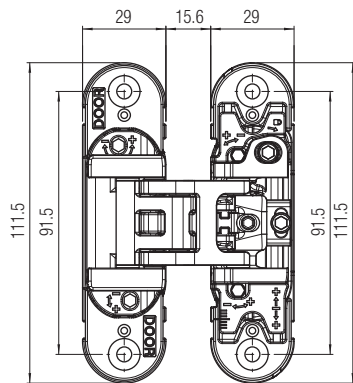

KUBICA K6700

Patented

Cerniera a 5 fulcri regolabile su 3 assi - *Bisagra 5 pivotes regulable en 3 ejes*
 Charnière 5 pivots réglable en 3 dimensions - *3-dimensional verstellbares Türband 5 Drehpunkte*
 3 axis adjustable hinge 5 fulcrums - *Scharnier 5 draagarmen regelbaar op de 3 assen*

<p>Realizzazione <i>Version</i></p> <p>ZAMA</p>	<p>Finitura <i>Finishing</i></p>	<p>min. 40 mm</p>	<p>Regolazioni <i>Adjustments</i></p>
<p>50 kg (2: cerniere - <i>hinges</i>)</p> <p>70 kg (3/4: cerniere - <i>hinges</i>)</p>	<p>COVER</p>	<p>180°</p>	
<p>30 min.</p>			