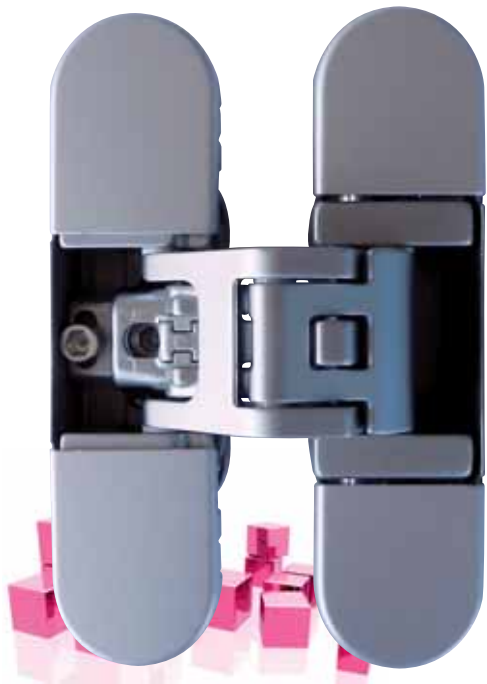

KUBICA K6700

Patented

Cerniera a 5 fulcri regolabile su 3 assi - *Bisagra 5 pivotes regulable en 3 ejes*
 Charnière 5 pivots réglable en 3 dimensions - *3-dimensional verstellbares Türband 5 Drehpunkte*
 3 axis adjustable hinge 5 fulcrums - *Scharnier 5 draagarmen regelbaar op de 3 assen*

<p>Realizzazione <i>Version</i></p> <p>ZAMA</p>	<p>Finitura <i>Finishing</i></p>	<p>min. 40 mm</p>	<p>Regolazioni <i>Adjustments</i></p>
<p>50 kg (2: cerniere - <i>hinges</i>)</p> <p>70 kg (3/4: cerniere - <i>hinges</i>)</p>	<p>COVER</p>	<p>180°</p>	
<p>30 min.</p>			