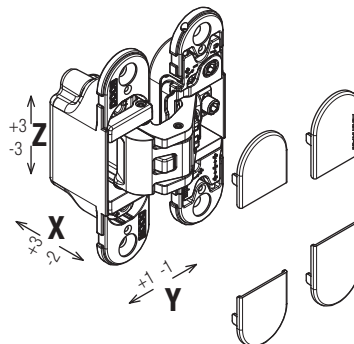

KUBICA K6700

Patented

Cerniera a 5 fulcri regolabile su 3 assi - *Bisagra 5 pivotes regulable en 3 ejes*
 Charnière 5 pivots réglable en 3 dimensions - *3-dimensional verstellbares Türband 5 Drehpunkte*
 3 axis adjustable hinge 5 fulcrums - *Scharnier 5 draagarmen regelbaar op de 3 assen*

<p>Realizzazione <i>Version</i></p> <p>ZAMA</p>	<p>Finitura <i>Finishing</i></p>	<p>min. 40 mm</p>	<p>Regolazioni <i>Adjustments</i></p>
<p>50 kg (2: cerniere - <i>hinges</i>)</p> <p>70 kg (3/4: cerniere - <i>hinges</i>)</p>	<p>COVER</p>	<p>180°</p>	
<p>30 min.</p>			