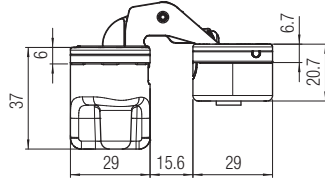

KUBICA K6700

Patented

Cerniera a 5 fulcri regolabile su 3 assi - *Bisagra 5 pivotes regulable en 3 ejes*
 Charnière 5 pivots réglable en 3 dimensions - *3-dimensional verstellbares Türband 5 Drehpunkte*
 3 axis adjustable hinge 5 fulcrums - *Scharnier 5 draagarmen regelbaar op de 3 assen*

<p>Realizzazione <i>Version</i></p> <p>ZAMA</p>	<p>Finitura <i>Finishing</i></p>	<p>min. 40 mm</p>	<p>Regolazioni <i>Adjustments</i></p>
<p>50 kg (2: cerniere - <i>hinges</i>)</p> <p>70 kg (3/4: cerniere - <i>hinges</i>)</p>	<p>COVER</p>	<p>180°</p>	
<p>30 min.</p>			