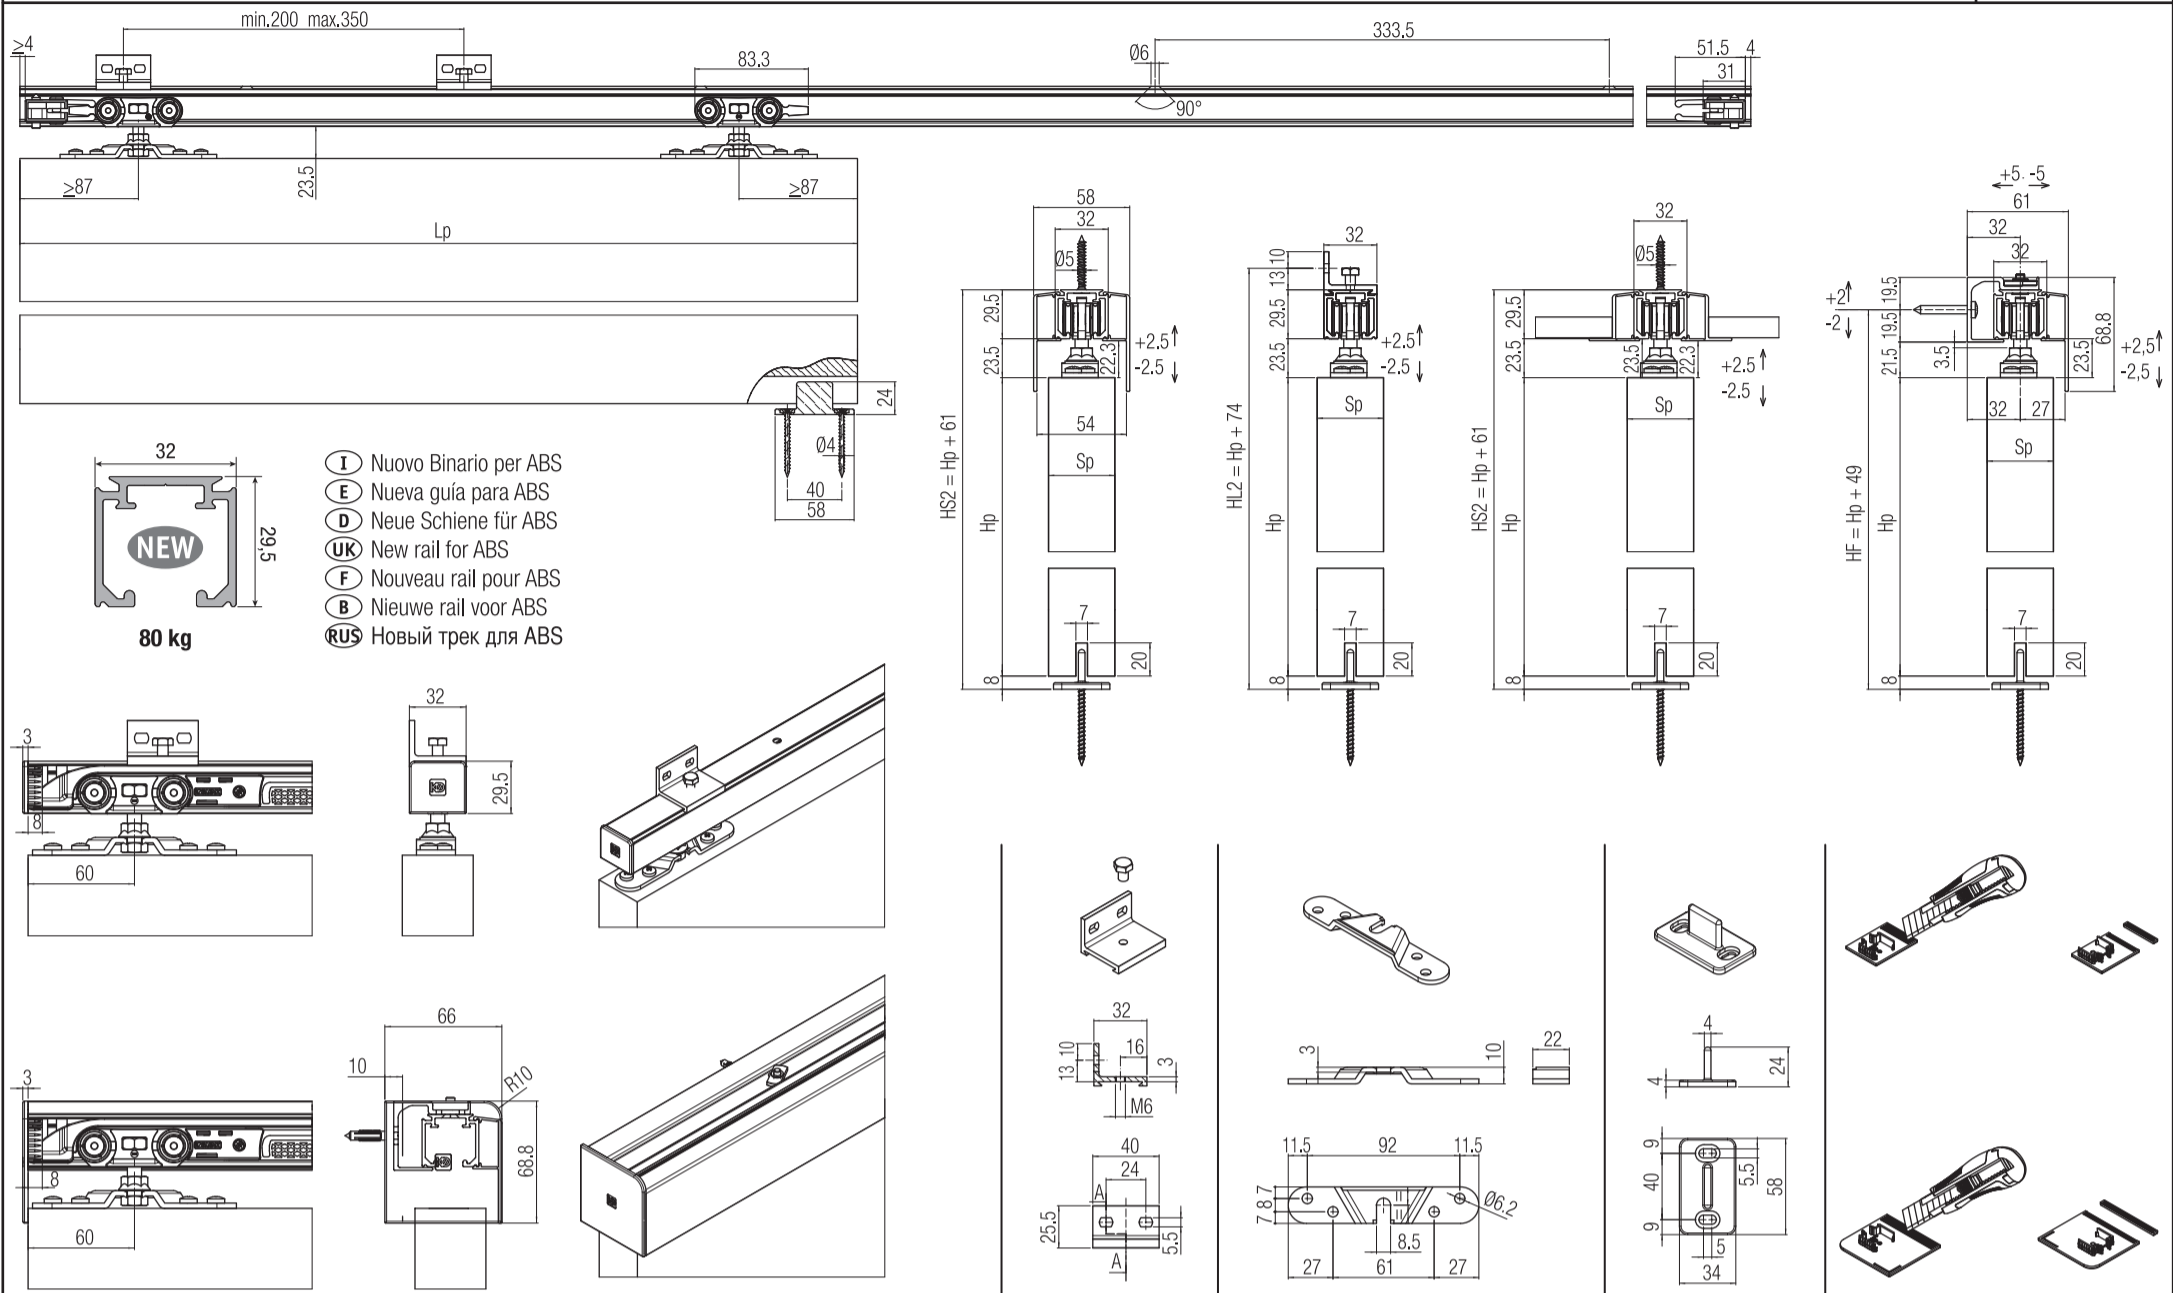

SYSTEM 0400/80 NEW

I Nuovo Binario per ABS
E Nueva guía para ABS
D Neue Schiene für ABS
UK New rail for ABS

F Nouveau rail pour ABS
B Nieuwe rail voor ABS
RUS Новый трек для ABS

www.kronakoblenz.com

MADE IN ITALY

KRONA KOBLENZ

Istruzioni di Montaggio - Instrucciones de montaje - Montageanleitung - Assembling Instructions - Instructions de Montage - Montagehandleiding - Инструкции по монтажу

SYSTEM 0400/40/80

Istruzioni di Montaggio - Instrucciones de montaje - Montageanleitung - Assembling Instructions - Instructions de Montage - Montagehandleiding - Инструкции по монтажу