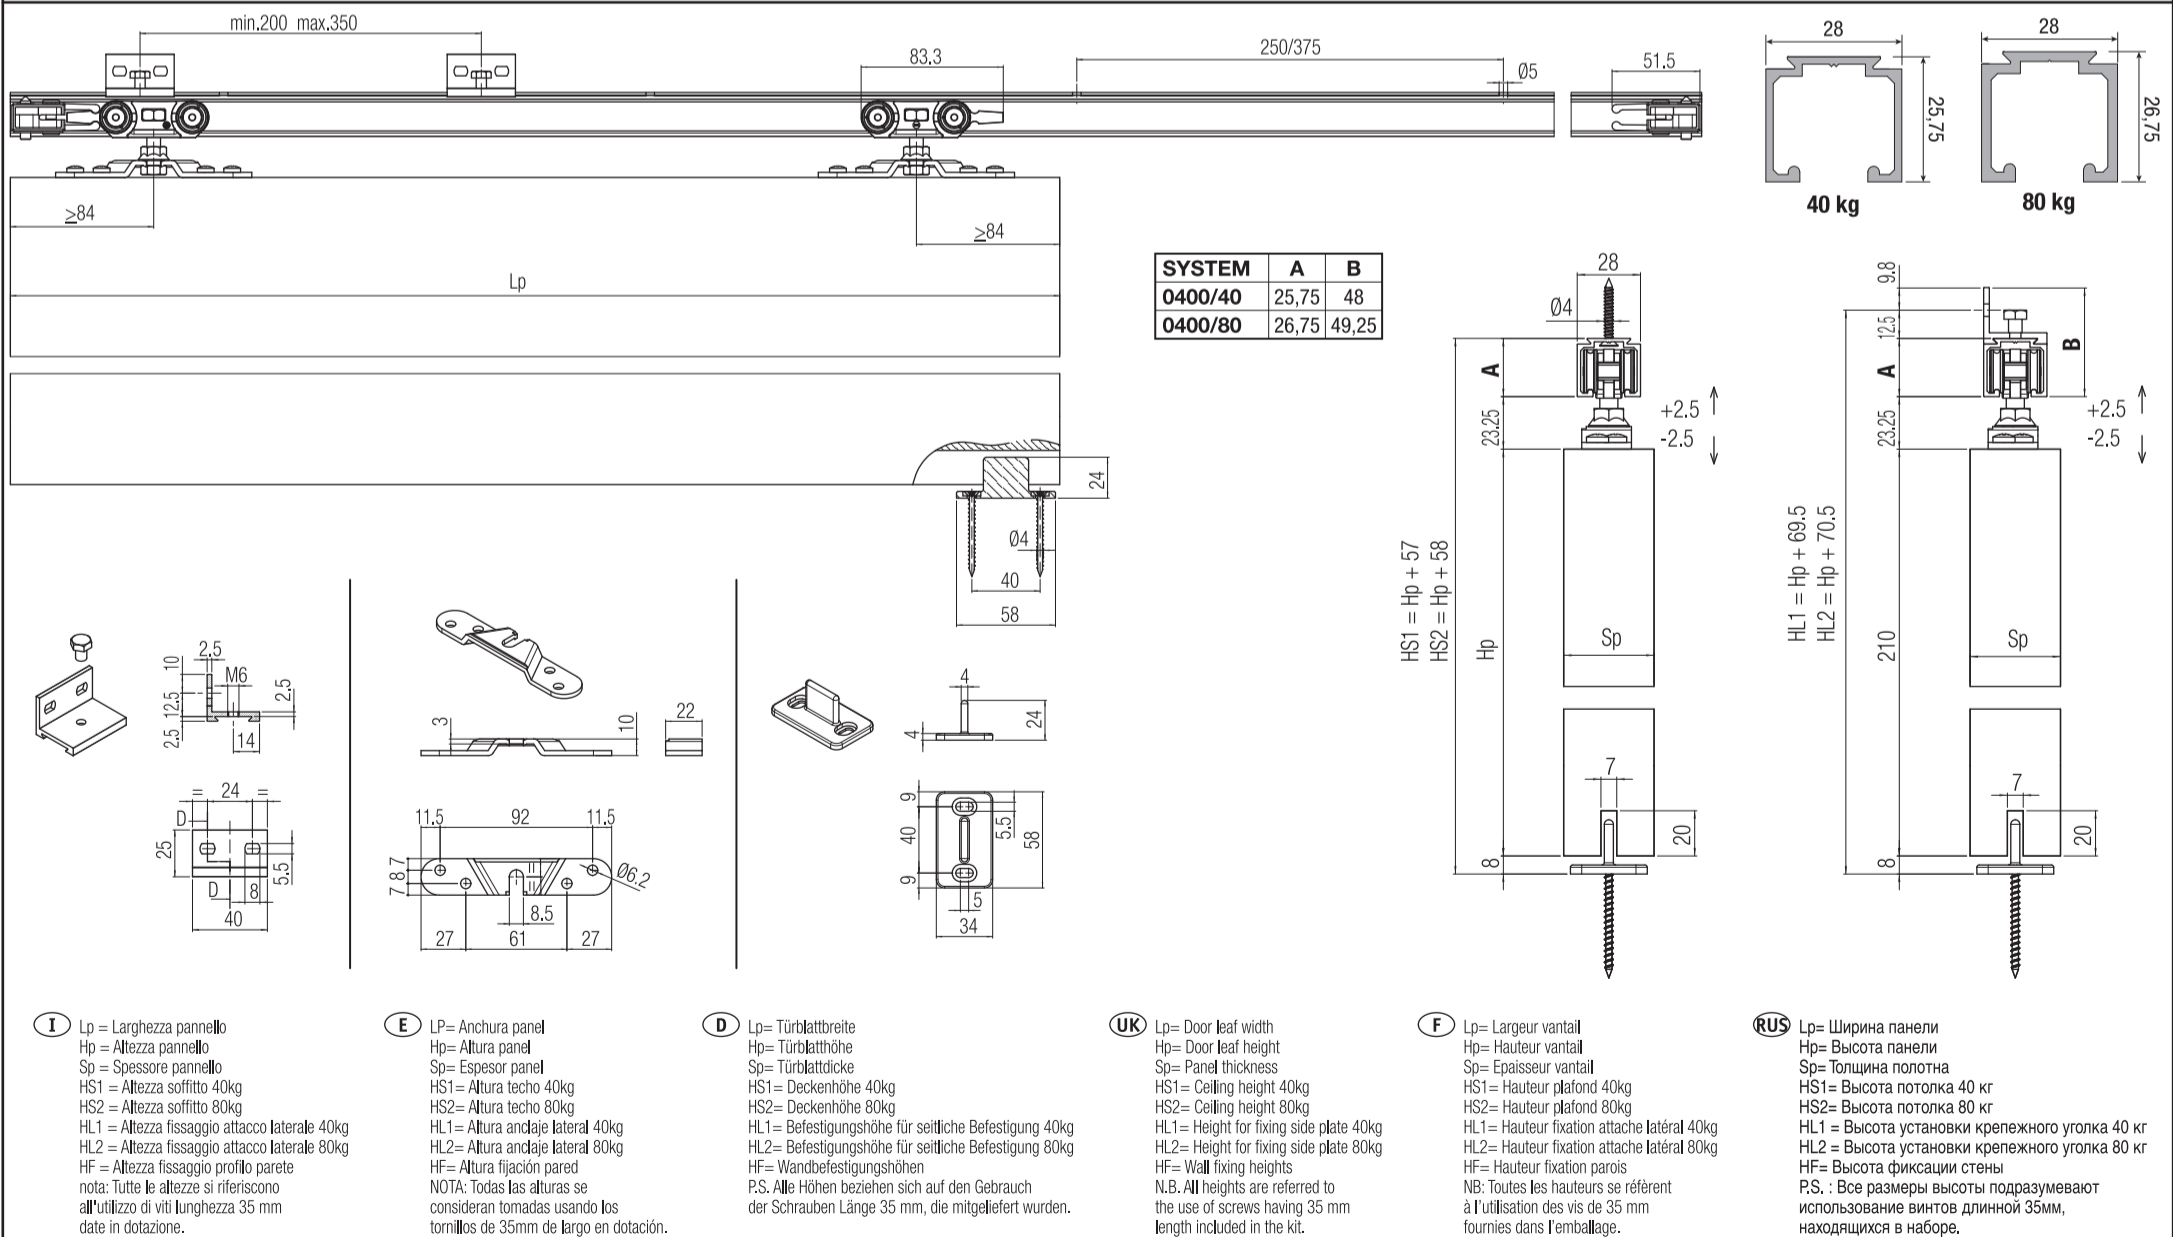

SYSTEM 0400/80 NEW

I Nuovo Binario per ABS
E Nueva guía para ABS
D Neue Schiene für ABS
UK New rail for ABS

F Nouveau rail pour ABS
B Nieuwe rail voor ABS
RUS Новый трек для ABS

www.kronakoblenz.com

MADE IN ITALY

KRONA KOBLENZ

Istruzioni di Montaggio - Instrucciones de montaje - Montageanleitung - Assembling Instructions - Instructions de Montage - Montagehandleiding - Инструкции по монтажу

SYSTEM 0400/40/80

Istruzioni di Montaggio - Instrucciones de montaje - Montageanleitung - Assembling Instructions - Instructions de Montage - Montagehandleiding - Инструкции по монтажу