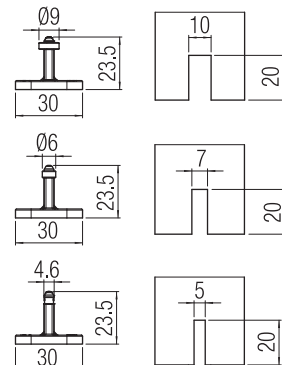

80 kg (optional)

120 kg (optional)

0-60 kg ✓

61-120 kg ✗

0-60 kg ✗

61-120 kg ✓

Lp= Larghezza pannello Hp= Altezza pannello Sp / Spv= Spessore pannello Hup= Altezza utile di passaggio Ht= Altezza fissaggi binario	Lp= Anchura panel Hp= Altura panel Sp / Spv= Espesor panel Hup= Altura de paso Ht= Altura fijación guía	Lp= Türblattbreite Hp= Türblatthöhe Sp / Spv= Türblattdicke Hup= Bodenfreiheit Ht= Höhe der Befestigungs Schiene	Lp= Door leaf width Hp= Door leaf height Sp / Spv= Panel thickness Hup= Free passage height Ht= Fixing height track	Lp= Largeur vantail Hp= Hauteur vantail Sp / Spv= Epaisseur vantail Hup= Hauteur utile de passage Ht= Hauteur fixations rail	Lp= Deurbreedte Hp= Deurhoogte Sp / Spv= Paneel dikte Hup= Vrije ruimte hoogte Ht= Hoogte bevestiging rail	Lp= Ширина панели Hp= Высота панели Sp / Spv= Толщина панели Hup= Полезная высота прохода Ht= Высота фиксации профиля
--	---	--	---	--	--	---