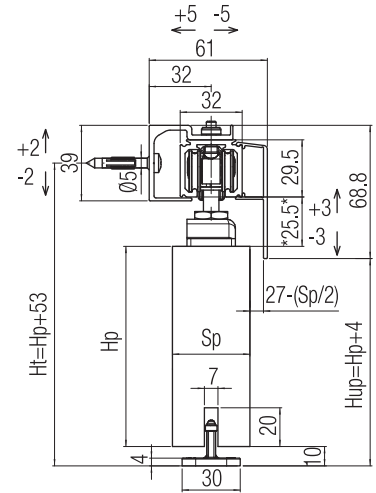

80 kg (optional)

120 kg (optional)

0-60 kg ✓

61-120 kg ✗

0-60 kg ✗

61-120 kg ✓

Lp= Larghezza pannello Hp= Altezza pannello Sp / Spv= Spessore pannello Hup= Altezza utile di passaggio Ht= Altezza fissaggi binario	Lp= Anchura panel Hp= Altura panel Sp / Spv= Espesor panel Hup= Altura de paso Ht= Altura fijación guía	Lp= Türblattbreite Hp= Türblatthöhe Sp / Spv= Türblattdicke Hup= Bodenfreiheit Ht= Höhe der Befestigungs Schiene	Lp= Door leaf width Hp= Door leaf height Sp / Spv= Panel thickness Hup= Free passage height Ht= Fixing height track	Lp= Largeur vantail Hp= Hauteur vantail Sp / Spv= Epaisseur vantail Hup= Hauteur utile de passage Ht= Hauteur fixations rail	Lp= Deurbreedte Hp= Deurhoogte Sp / Spv= Paneel dikte Hup= Vrije ruimte hoogte Ht= Hoogte bevestiging rail	Lp= Ширина панели Hp= Высота панели Sp / Spv= Толщина панели Hup= Полезная высота прохода Ht= Высота фиксации профиля
--	---	--	---	--	--	---