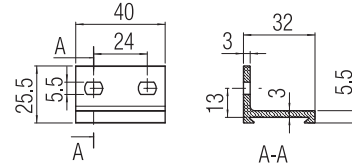

80 kg (optional)

120 kg (optional)

0-60 kg ✓

61-120 kg ✗

0-60 kg ✗

61-120 kg ✓

Lp= Larghezza pannello Hp= Altezza pannello Sp / Spv= Spessore pannello Hup= Altezza utile di passaggio Ht= Altezza fissaggi binario	Lp= Anchura panel Hp= Altura panel Sp / Spv= Espesor panel Hup= Altura de paso Ht= Altura fijación guía	Lp= Türblattbreite Hp= Türblatthöhe Sp / Spv= Türblattdicke Hup= Bodenfreiheit Ht= Höhe der Befestigungs Schiene	Lp= Door leaf width Hp= Door leaf height Sp / Spv= Panel thickness Hup= Free passage height Ht= Fixing height track	Lp= Largeur vantail Hp= Hauteur vantail Sp / Spv= Epaisseur vantail Hup= Hauteur utile de passage Ht= Hauteur fixations rail	Lp= Deurbreedte Hp= Deurhoogte Sp / Spv= Paneel dikte Hup= Vrije ruimte hoogte Ht= Hoogte bevestiging rail	Lp= Ширина панели Hp= Высота панели Sp / Spv= Толщина панели Hup= Полезная высота прохода Ht= Высота фиксации профиля
--	---	--	---	--	--	---