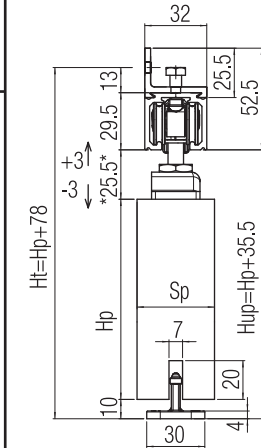

80 kg (optional)

120 kg (optional)

0-60 kg ✓

61-120 kg ✗

0-60 kg ✗

61-120 kg ✓

Lp= Larghezza pannello Hp= Altezza pannello Sp / Spv= Spessore pannello Hup= Altezza utile di passaggio Ht= Altezza fissaggi binario	Lp= Anchura panel Hp= Altura panel Sp / Spv= Espesor panel Hup= Altura de paso Ht= Altura fijación guía	Lp= Türblattbreite Hp= Türblatthöhe Sp / Spv= Türblattdicke Hup= Bodenfreiheit Ht= Höhe der Befestigungs Schiene	Lp= Door leaf width Hp= Door leaf height Sp / Spv= Panel thickness Hup= Free passage height Ht= Fixing height track	Lp= Largeur vantail Hp= Hauteur vantail Sp / Spv= Epaisseur vantail Hup= Hauteur utile de passage Ht= Hauteur fixations rail	Lp= Deurbreedte Hp= Deurhoogte Sp / Spv= Paneel dikte Hup= Vrije ruimte hoogte Ht= Hoogte bevestiging rail	Lp= Ширина панели Hp= Высота панели Sp / Spv= Толщина панели Hup= Полезная высота прохода Ht= Высота фиксации профиля
--	---	--	---	--	--	---