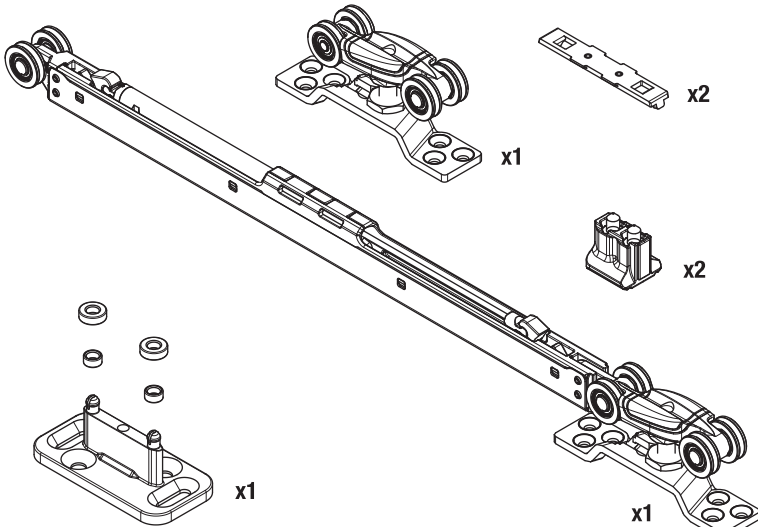

80 kg (optional)

120 kg (optional)

0-60 kg ✓

61-120 kg ✗

0-60 kg ✗

61-120 kg ✓

Lp= Larghezza pannello Hp= Altezza pannello Sp / Spv= Spessore pannello Hup= Altezza utile di passaggio Ht= Altezza fissaggi binario	Lp= Anchura panel Hp= Altura panel Sp / Spv= Espesor panel Hup= Altura de paso Ht= Altura fijación guía	Lp= Türblattbreite Hp= Türblatthöhe Sp / Spv= Türblattdicke Hup= Bodenfreiheit Ht= Höhe der Befestigungs Schiene	Lp= Door leaf width Hp= Door leaf height Sp / Spv= Panel thickness Hup= Free passage height Ht= Fixing height track	Lp= Largeur vantail Hp= Hauteur vantail Sp / Spv= Epaisseur vantail Hup= Hauteur utile de passage Ht= Hauteur fixations rail	Lp= Deurbreedte Hp= Deurhoogte Sp / Spv= Paneel dikte Hup= Vrije ruimte hoogte Ht= Hoogte bevestiging rail	Lp= Ширина панели Hp= Высота панели Sp / Spv= Толщина панели Hup= Полезная высота прохода Ht= Высота фиксации профиля
--	---	--	---	--	--	---