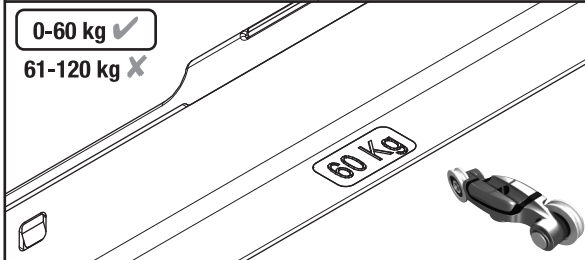

80 kg (optional)

120 kg (optional)

0-60 kg ✓

61-120 kg ✗

0-60 kg ✗

61-120 kg ✓

Lp= Larghezza pannello Hp= Altezza pannello Sp / Spv= Spessore pannello Hup= Altezza utile di passaggio Ht= Altezza fissaggi binario	Lp= Anchura panel Hp= Altura panel Sp / Spv= Espesor panel Hup= Altura de paso Ht= Altura fijación guía	Lp= Türblattbreite Hp= Türblatthöhe Sp / Spv= Türblattdicke Hup= Bodenfreiheit Ht= Höhe der Befestigungs Schiene	Lp= Door leaf width Hp= Door leaf height Sp / Spv= Panel thickness Hup= Free passage height Ht= Fixing height track	Lp= Largeur vantail Hp= Hauteur vantail Sp / Spv= Epaisseur vantail Hup= Hauteur utile de passage Ht= Hauteur fixations rail	Lp= Deurbreedte Hp= Deurhoogte Sp / Spv= Paneel dikte Hup= Vrije ruimte hoogte Ht= Hoogte bevestiging rail	Lp= Ширина панели Hp= Высота панели Sp / Spv= Толщина панели Hup= Полезная высота прохода Ht= Высота фиксации профиля
--	---	--	---	--	--	---