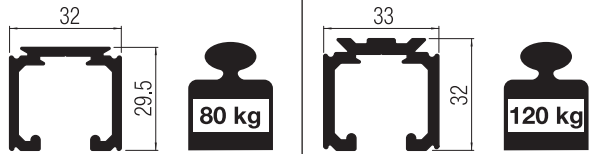

80 kg (optional)

120 kg (optional)

0-60 kg ✓

61-120 kg ✗

0-60 kg ✗

61-120 kg ✓

Lp= Larghezza pannello Hp= Altezza pannello Sp / Spv= Spessore pannello Hup= Altezza utile di passaggio Ht= Altezza fissaggi binario	Lp= Anchura panel Hp= Altura panel Sp / Spv= Espesor panel Hup= Altura de paso Ht= Altura fijación guía	Lp= Türblattbreite Hp= Türblatthöhe Sp / Spv= Türblattdicke Hup= Bodenfreiheit Ht= Höhe der Befestigungs Schiene	Lp= Door leaf width Hp= Door leaf height Sp / Spv= Panel thickness Hup= Free passage height Ht= Fixing height track	Lp= Largeur vantail Hp= Hauteur vantail Sp / Spv= Epaisseur vantail Hup= Hauteur utile de passage Ht= Hauteur fixations rail	Lp= Deurbreedte Hp= Deurhoogte Sp / Spv= Paneel dikte Hup= Vrije ruimte hoogte Ht= Hoogte bevestiging rail	Lp= Ширина панели Hp= Высота панели Sp / Spv= Толщина панели Hup= Полезная высота прохода Ht= Высота фиксации профиля
--	---	--	---	--	--	---