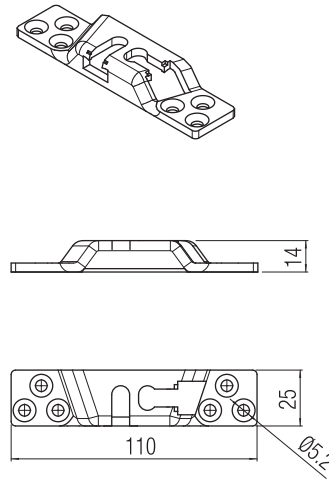

80 kg (optional)

120 kg (optional)

0-60 kg ✓

61-120 kg ✗

0-60 kg ✗

61-120 kg ✓

Lp= Larghezza pannello Hp= Altezza pannello Sp / Spv= Spessore pannello Hup= Altezza utile di passaggio Ht= Altezza fissaggi binario	Lp= Anchura panel Hp= Altura panel Sp / Spv= Espesor panel Hup= Altura de paso Ht= Altura fijación guía	Lp= Türblattbreite Hp= Türblatthöhe Sp / Spv= Türblattdicke Hup= Bodenfreiheit Ht= Höhe der Befestigungs Schiene	Lp= Door leaf width Hp= Door leaf height Sp / Spv= Panel thickness Hup= Free passage height Ht= Fixing height track	Lp= Largeur vantail Hp= Hauteur vantail Sp / Spv= Epaisseur vantail Hup= Hauteur utile de passage Ht= Hauteur fixations rail	Lp= Deurbreedte Hp= Deurhoogte Sp / Spv= Paneel dikte Hup= Vrije ruimte hoogte Ht= Hoogte bevestiging rail	Lp= Ширина панели Hp= Высота панели Sp / Spv= Толщина панели Hup= Полезная высота прохода Ht= Высота фиксации профиля
--	---	--	---	--	--	---