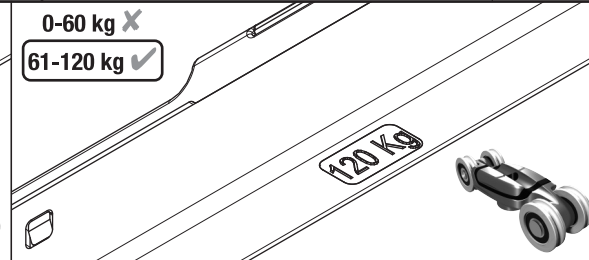

80 kg (optional)

120 kg (optional)

0-60 kg ✓

61-120 kg ✗

0-60 kg ✗

61-120 kg ✓

Lp= Larghezza pannello Hp= Altezza pannello Sp / Spv= Spessore pannello Hup= Altezza utile di passaggio Ht= Altezza fissaggi binario	Lp= Anchura panel Hp= Altura panel Sp / Spv= Espesor panel Hup= Altura de paso Ht= Altura fijación guía	Lp= Türblattbreite Hp= Türblatthöhe Sp / Spv= Türblattdicke Hup= Bodenfreiheit Ht= Höhe der Befestigungs Schiene	Lp= Door leaf width Hp= Door leaf height Sp / Spv= Panel thickness Hup= Free passage height Ht= Fixing height track	Lp= Largeur vantail Hp= Hauteur vantail Sp / Spv= Epaisseur vantail Hup= Hauteur utile de passage Ht= Hauteur fixations rail	Lp= Deurbreedte Hp= Deurhoogte Sp / Spv= Paneel dikte Hup= Vrije ruimte hoogte Ht= Hoogte bevestiging rail	Lp= Ширина панели Hp= Высота панели Sp / Spv= Толщина панели Hup= Полезная высота прохода Ht= Высота фиксации профиля
--	---	--	---	--	--	---