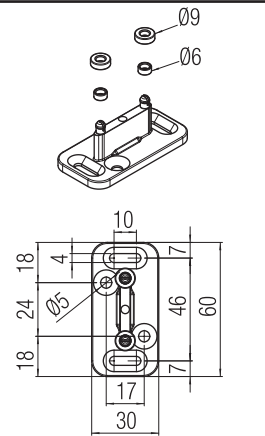

80 kg (optional)

120 kg (optional)

0-60 kg ✓

61-120 kg ✗

0-60 kg ✗

61-120 kg ✓

Lp= Larghezza pannello Hp= Altezza pannello Sp / Spv= Spessore pannello Hup= Altezza utile di passaggio Ht= Altezza fissaggi binario	Lp= Anchura panel Hp= Altura panel Sp / Spv= Espesor panel Hup= Altura de paso Ht= Altura fijación guía	Lp= Türblattbreite Hp= Türblatthöhe Sp / Spv= Türblattdicke Hup= Bodenfreiheit Ht= Höhe der Befestigungs Schiene	Lp= Door leaf width Hp= Door leaf height Sp / Spv= Panel thickness Hup= Free passage height Ht= Fixing height track	Lp= Largeur vantail Hp= Hauteur vantail Sp / Spv= Epaisseur vantail Hup= Hauteur utile de passage Ht= Hauteur fixations rail	Lp= Deurbreedte Hp= Deurhoogte Sp / Spv= Paneel dikte Hup= Vrije ruimte hoogte Ht= Hoogte bevestiging rail	Lp= Ширина панели Hp= Высота панели Sp / Spv= Толщина панели Hup= Полезная высота прохода Ht= Высота фиксации профиля
--	---	--	---	--	--	---