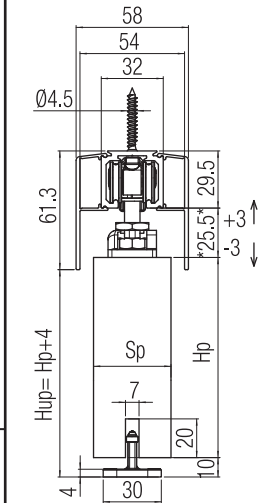

80 kg (optional)

120 kg (optional)

0-60 kg ✓

61-120 kg ✗

0-60 kg ✗

61-120 kg ✓

Lp= Larghezza pannello Hp= Altezza pannello Sp / Spv= Spessore pannello Hup= Altezza utile di passaggio Ht= Altezza fissaggi binario	Lp= Anchura panel Hp= Altura panel Sp / Spv= Espesor panel Hup= Altura de paso Ht= Altura fijación guía	Lp= Türblattbreite Hp= Türblatthöhe Sp / Spv= Türblattdicke Hup= Bodenfreiheit Ht= Höhe der Befestigungs Schiene	Lp= Door leaf width Hp= Door leaf height Sp / Spv= Panel thickness Hup= Free passage height Ht= Fixing height track	Lp= Largeur vantail Hp= Hauteur vantail Sp / Spv= Epaisseur vantail Hup= Hauteur utile de passage Ht= Hauteur fixations rail	Lp= Deurbreedte Hp= Deurhoogte Sp / Spv= Paneel dikte Hup= Vrije ruimte hoogte Ht= Hoogte bevestiging rail	Lp= Ширина панели Hp= Высота панели Sp / Spv= Толщина панели Hup= Полезная высота прохода Ht= Высота фиксации профиля
--	---	--	---	--	--	---