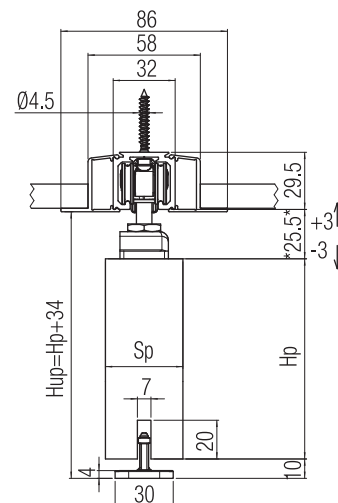

80 kg (optional)

120 kg (optional)

0-60 kg ✓

61-120 kg ✗

0-60 kg ✗

61-120 kg ✓

Lp= Larghezza pannello Hp= Altezza pannello Sp / Spv= Spessore pannello Hup= Altezza utile di passaggio Ht= Altezza fissaggi binario	Lp= Anchura panel Hp= Altura panel Sp / Spv= Espesor panel Hup= Altura de paso Ht= Altura fijación guía	Lp= Türblattbreite Hp= Türblatthöhe Sp / Spv= Türblattdicke Hup= Bodenfreiheit Ht= Höhe der Befestigungs Schiene	Lp= Door leaf width Hp= Door leaf height Sp / Spv= Panel thickness Hup= Free passage height Ht= Fixing height track	Lp= Largeur vantail Hp= Hauteur vantail Sp / Spv= Epaisseur vantail Hup= Hauteur utile de passage Ht= Hauteur fixations rail	Lp= Deurbreedte Hp= Deurhoogte Sp / Spv= Paneel dikte Hup= Vrije ruimte hoogte Ht= Hoogte bevestiging rail	Lp= Ширина панели Hp= Высота панели Sp / Spv= Толщина панели Hup= Полезная высота прохода Ht= Высота фиксации профиля
--	---	--	---	--	--	---