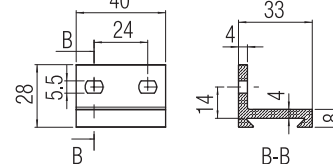

80 kg (optional)

120 kg (optional)

0-60 kg ✓

61-120 kg ✗

0-60 kg ✗

61-120 kg ✓

Lp= Larghezza pannello Hp= Altezza pannello Sp / Spv= Spessore pannello Hup= Altezza utile di passaggio Ht= Altezza fissaggi binario	Lp= Anchura panel Hp= Altura panel Sp / Spv= Espesor panel Hup= Altura de paso Ht= Altura fijación guía	Lp= Türblattbreite Hp= Türblatthöhe Sp / Spv= Türblattdicke Hup= Bodenfreiheit Ht= Höhe der Befestigungs Schiene	Lp= Door leaf width Hp= Door leaf height Sp / Spv= Panel thickness Hup= Free passage height Ht= Fixing height track	Lp= Largeur vantail Hp= Hauteur vantail Sp / Spv= Epaisseur vantail Hup= Hauteur utile de passage Ht= Hauteur fixations rail	Lp= Deurbreedte Hp= Deurhoogte Sp / Spv= Paneel dikte Hup= Vrije ruimte hoogte Ht= Hoogte bevestiging rail	Lp= Ширина панели Hp= Высота панели Sp / Spv= Толщина панели Hup= Полезная высота прохода Ht= Высота фиксации профиля
--	---	--	---	--	--	---