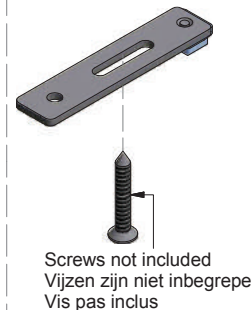

Plafondbevestiging /
montage au plafond