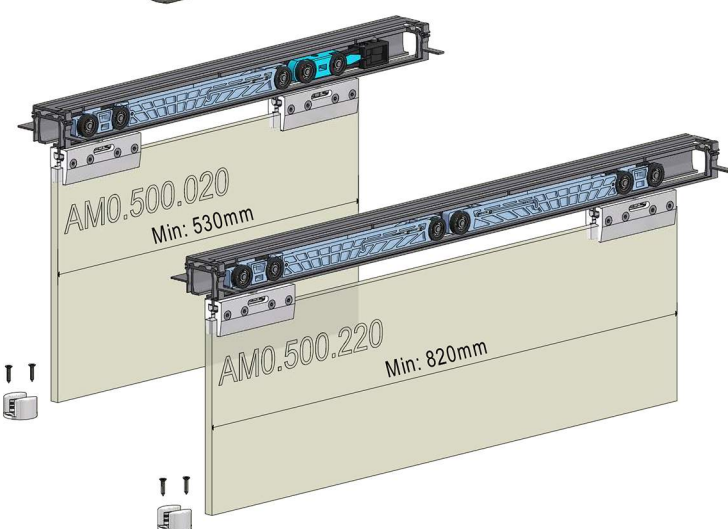

EXPERT SUPERIOR 1&2 SOFTCLOSEN 120KG

Plan n° : AM0.600.020.009
Taal: Nederlands / Frans / Engels

AM0.600.020 / AM0.600.220

AM0.808.020 / AM0.808.220

AM0.808.020 / AM0.808.220 (plafondinbouw)

AM0.500.020 / AM0.500.220 (plafondinbouw)

OPGEPAST: Het profiel moet 8mm korte zijn dan de deurbreedte
 ATTENTION: le profil doit être plus court que la largeur de porte
 ATTENTION: The profile has to be 8mm shorter than the width of the door

Muurbevestiging /
montage mural

Plafondbevestiging /
montage au plafond

OPGEPAST / ATTENTION
Respect cette direction
Respecteer deze richting!
Respectez this direction!

Plafondbevestiging /
montage au plafond