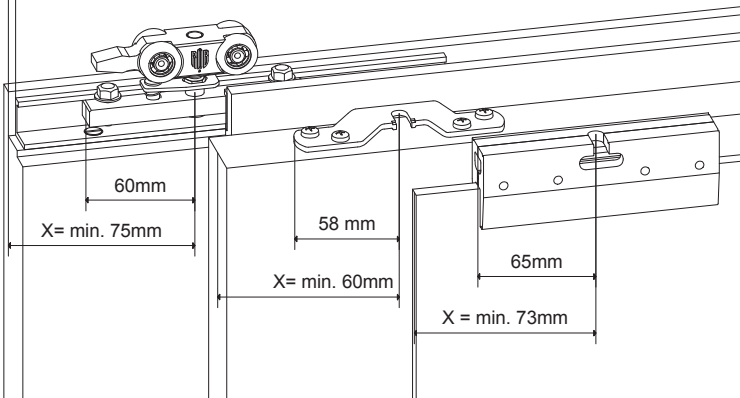

EXPERT SUPERIOR 1&2 SOFTCLOSEN 120KG

Plan n° : AM0.600.020.009
Taal: Nederlands / Frans / Engels

AM0.600.020 / AM0.600.220

AM0.808.020 / AM0.808.220

AM0.808.020 / AM0.808.220 (plafondinbouw)

AM0.500.020 / AM0.500.220 (plafondinbouw)

OPGEPAST: Het profiel moet 8mm korte zijn dan de deurbreedte
 ATTENTION: le profil doit être plus court que la largeur de porte
 ATTENTION: The profile has to be 8mm shorter than the width of the door