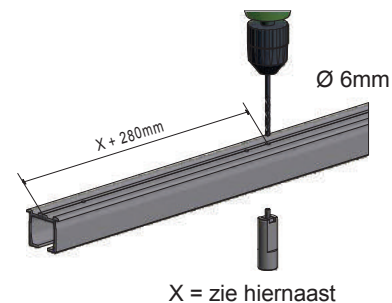

OPGEPAST: Het profiel moet 8mm korte zijn dan de deurbreedte
 ATTENTION: le profil doit être plus court que la largeur de porte
 ATTENTION: The profile has to be 8mm shorter than the width of the door

Muurbevestiging /
montage mural

Plafondbevestiging /
montage au plafond

OPGEPAST / ATTENTION
Respect cette direction
Respecteer deze richting!
Respectez this direction!

Plafondbevestiging /
montage au plafond