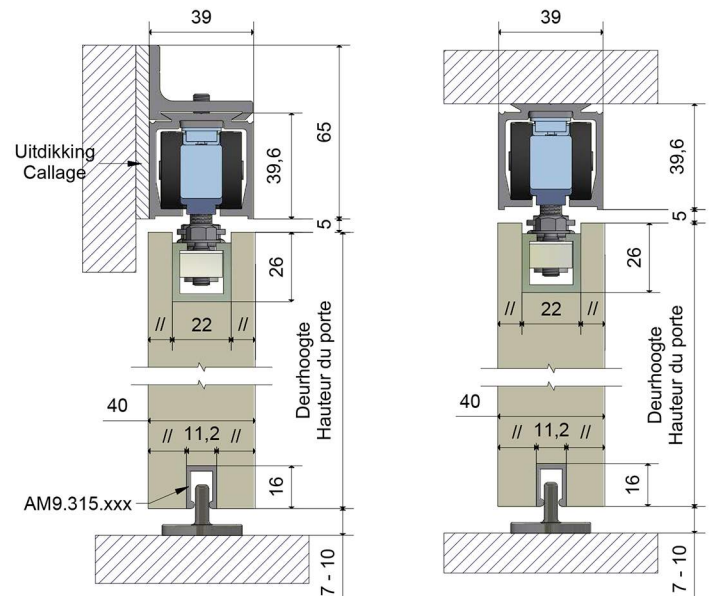

EXPERT SUPERIOR 1&2 SOFTCLOSEN 120KG

Plan n° : AM0.600.020.009
Taal: Nederlands / Frans / Engels

AM0.600.020 / AM0.600.220

AM0.808.020 / AM0.808.220

AM0.808.020 / AM0.808.220 (plafondinbouw)

AM0.500.020 / AM0.500.220 (plafondinbouw)

OPGEPAST: Het profiel moet 8mm korte zijn dan de deurbreedte
 ATTENTION: le profil doit être plus court que la largeur de porte
 ATTENTION: The profile has to be 8mm shorter than the width of the door