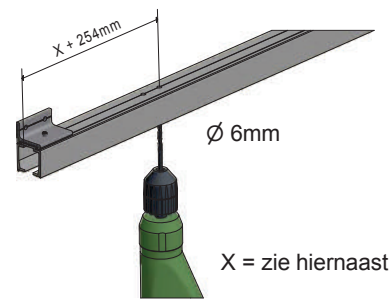

Muurbevestiging /
montage mural