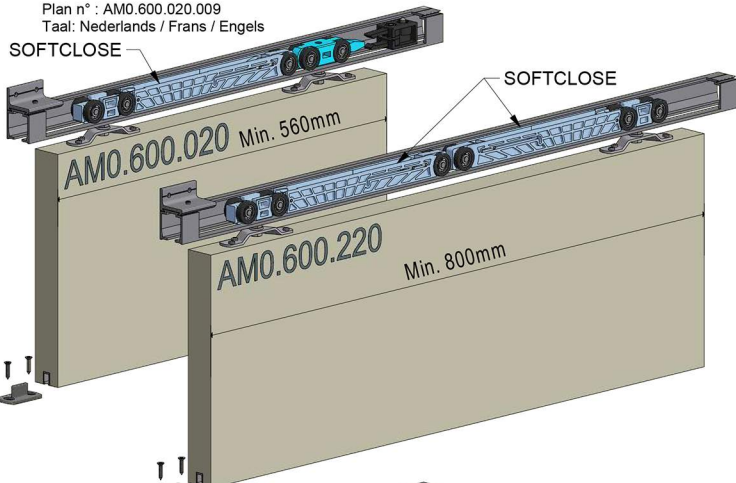

EXPERT SUPERIOR 1&2 SOFTCLOSEN 120KG

Plan n° : AM0.600.020.009
Taal: Nederlands / Frans / Engels

AM0.600.020 / AM0.600.220

AM0.808.020 / AM0.808.220

AM0.808.020 / AM0.808.220 (plafondinbouw)

AM0.500.020 / AM0.500.220 (plafondinbouw)

OPGEPAST: Het profiel moet 8mm korte zijn dan de deurbreedte
 ATTENTION: le profil doit être plus court que la largeur de porte
 ATTENTION: The profile has to be 8mm shorter than the width of the door

Muurbevestiging /
montage mural

Plafondbevestiging /
montage au plafond

OPGEPAST / ATTENTION
Respect cette direction
Respecteer deze richting!
Respectez this direction!

Plafondbevestiging /
montage au plafond