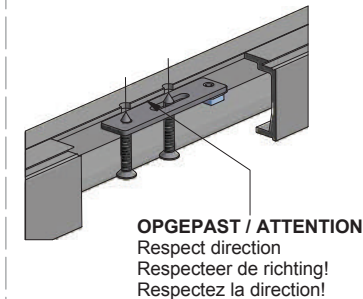

OPGEPAST: Het profiel moet 8mm korte zijn dan de deurbreedte
 ATTENTION: le profil doit être plus court que la largeur de porte
 ATTENTION: The profile has to be 8mm shorter than the width of the door

Muurbevestiging /
montage mural

Plafondbevestiging /
montage au plafond

OPGEPAST / ATTENTION
Respect cette direction
Respecteer deze richting!
Respectez this direction!

Plafondbevestiging /
montage au plafond