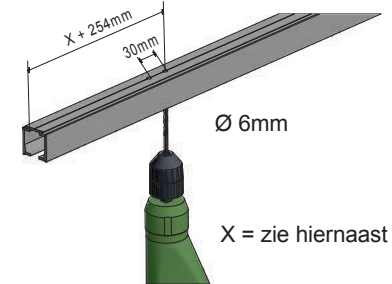

Plafondbevestiging /
montage au plafond