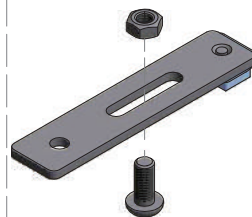

Muurbevestiging /
montage mural