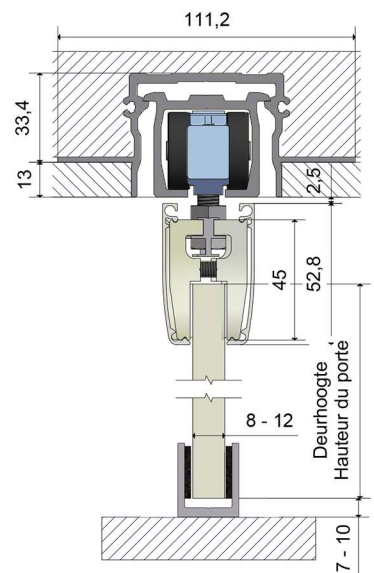

EXPERT SUPERIOR 1&2 SOFTCLOSEN 120KG

Plan n° : AM0.600.020.009
Taal: Nederlands / Frans / Engels

AM0.600.020 / AM0.600.220

AM0.808.020 / AM0.808.220

AM0.808.020 / AM0.808.220 (plafondinbouw)

AM0.500.020 / AM0.500.220 (plafondinbouw)

OPGEPAST: Het profiel moet 8mm korte zijn dan de deurbreedte
 ATTENTION: le profil doit être plus court que la largeur de porte
 ATTENTION: The profile has to be 8mm shorter than the width of the door

Muurbevestiging /
montage mural

Plafondbevestiging /
montage au plafond

OPGEPAST / ATTENTION
Respect cette direction
Respecteer deze richting!
Respectez this direction!

Plafondbevestiging /
montage au plafond