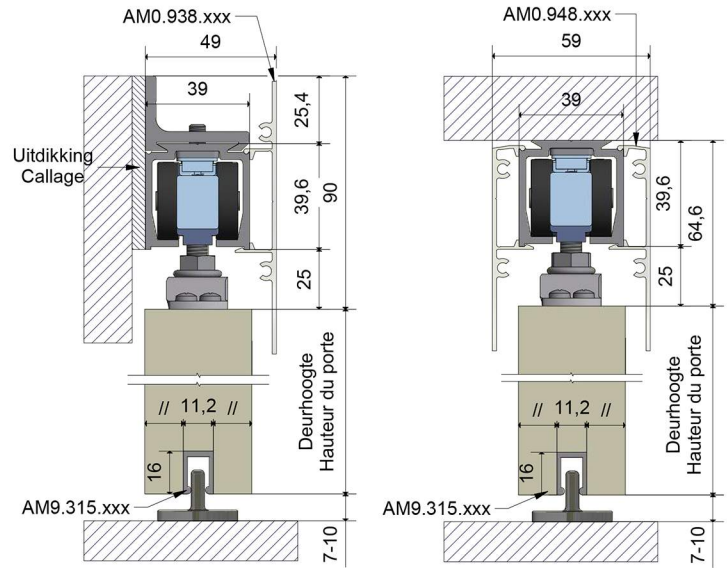

EXPERT SUPERIOR 1&2 SOFTCLOSEN 120KG

Plan n° : AM0.600.020.009
Taal: Nederlands / Frans / Engels

AM0.600.020 / AM0.600.220

AM0.808.020 / AM0.808.220

AM0.808.020 / AM0.808.220 (plafondinbouw)

AM0.500.020 / AM0.500.220 (plafondinbouw)

OPGEPAST: Het profiel moet 8mm korte zijn dan de deurbreedte
 ATTENTION: le profil doit être plus court que la largeur de porte
 ATTENTION: The profile has to be 8mm shorter than the width of the door