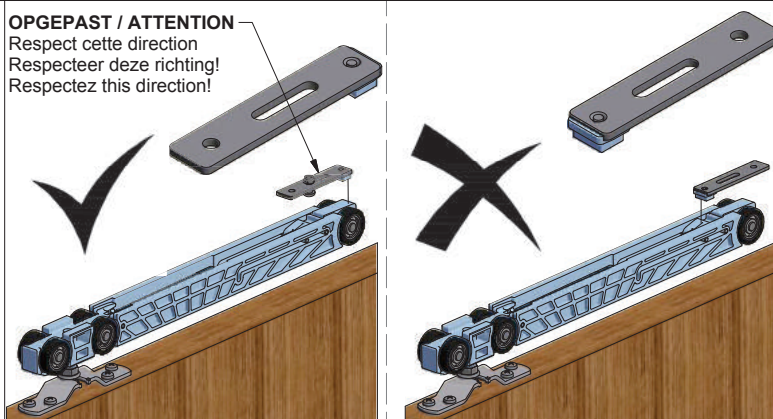

OPGEPAST: Het profiel moet 8mm korte zijn dan de deurbreedte
 ATTENTION: le profil doit être plus court que la largeur de porte
 ATTENTION: The profile has to be 8mm shorter than the width of the door

Muurbevestiging /
montage mural

Plafondbevestiging /
montage au plafond

OPGEPAST / ATTENTION
Respect cette direction
Respecteer deze richting!
Respectez this direction!

Plafondbevestiging /
montage au plafond