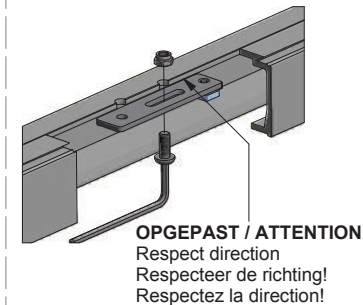

EXPERT SUPERIOR 1&2 SOFTCLOSEN 120KG

Plan n° : AM0.600.020.009
Taal: Nederlands / Frans / Engels

AM0.600.020 / AM0.600.220

AM0.808.020 / AM0.808.220

AM0.808.020 / AM0.808.220 (plafondinbouw)

AM0.500.020 / AM0.500.220 (plafondinbouw)

OPGEPAST: Het profiel moet 8mm korte zijn dan de deurbreedte
 ATTENTION: le profil doit être plus court que la largeur de porte
 ATTENTION: The profile has to be 8mm shorter than the width of the door

Muurbevestiging /
montage mural

Plafondbevestiging /
montage au plafond

OPGEPAST / ATTENTION
Respect cette direction
Respecteer deze richting!
Respectez this direction!

Plafondbevestiging /
montage au plafond