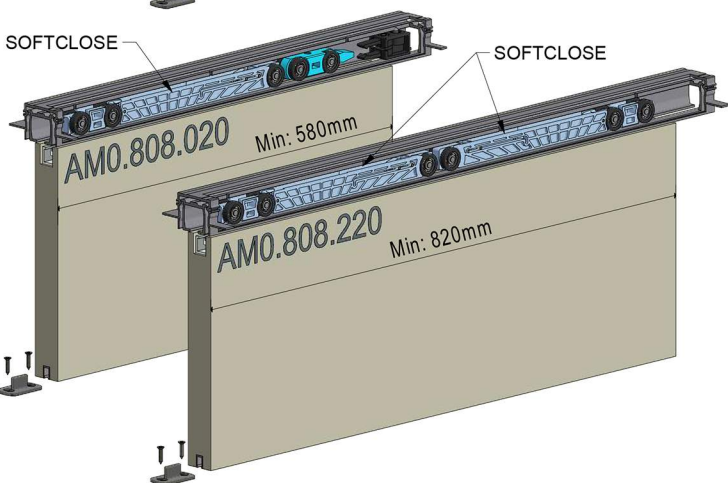

EXPERT SUPERIOR 1&2 SOFTCLOSEN 120KG

Plan n° : AM0.600.020.009
Taal: Nederlands / Frans / Engels

AM0.600.020 / AM0.600.220

AM0.808.020 / AM0.808.220

AM0.808.020 / AM0.808.220 (plafondinbouw)

AM0.500.020 / AM0.500.220 (plafondinbouw)

OPGEPAST: Het profiel moet 8mm korte zijn dan de deurbreedte
 ATTENTION: le profil doit être plus court que la largeur de porte
 ATTENTION: The profile has to be 8mm shorter than the width of the door