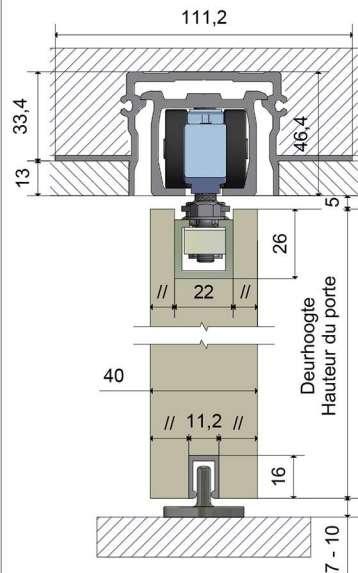

EXPERT SUPERIOR 1&2 SOFTCLOSEN 120KG

Plan n° : AM0.600.020.009
Taal: Nederlands / Frans / Engels

AM0.600.020 / AM0.600.220

AM0.808.020 / AM0.808.220

AM0.808.020 / AM0.808.220 (plafondinbouw)

AM0.500.020 / AM0.500.220 (plafondinbouw)

OPGEPAST: Het profiel moet 8mm korte zijn dan de deurbreedte
 ATTENTION: le profil doit être plus court que la largeur de porte
 ATTENTION: The profile has to be 8mm shorter than the width of the door