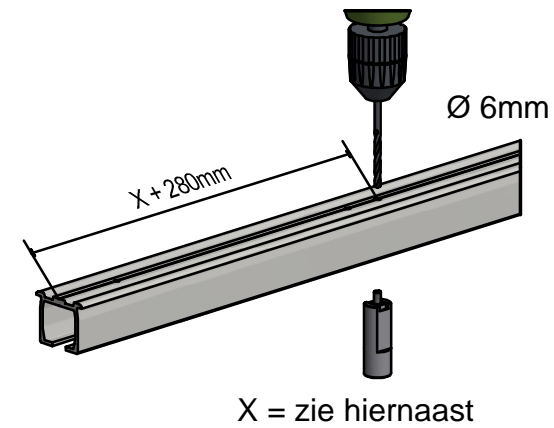

OPGEPAST: Het profiel moet 8mm korter zijn dan de deurbreedte
 ATTENTION: le profil doit être plus court que la largeur de porte
 ATTENTION: The profile has to be 8mm shorter than the width of the door

Muurbevestiging /
montage mural

Plafondbevestiging /
montage au plafond

Screws not included
Vijzen zijn niet inbegrepen
Vis pas inclus

OPGEPAST / ATTENTION
Respect direction
Respecteer de richting!
Respectez la direction!

Plafondbevestiging /
montage au plafond

Stopper - Arrêt

Hoogte regeling - Réglage d'hauteur