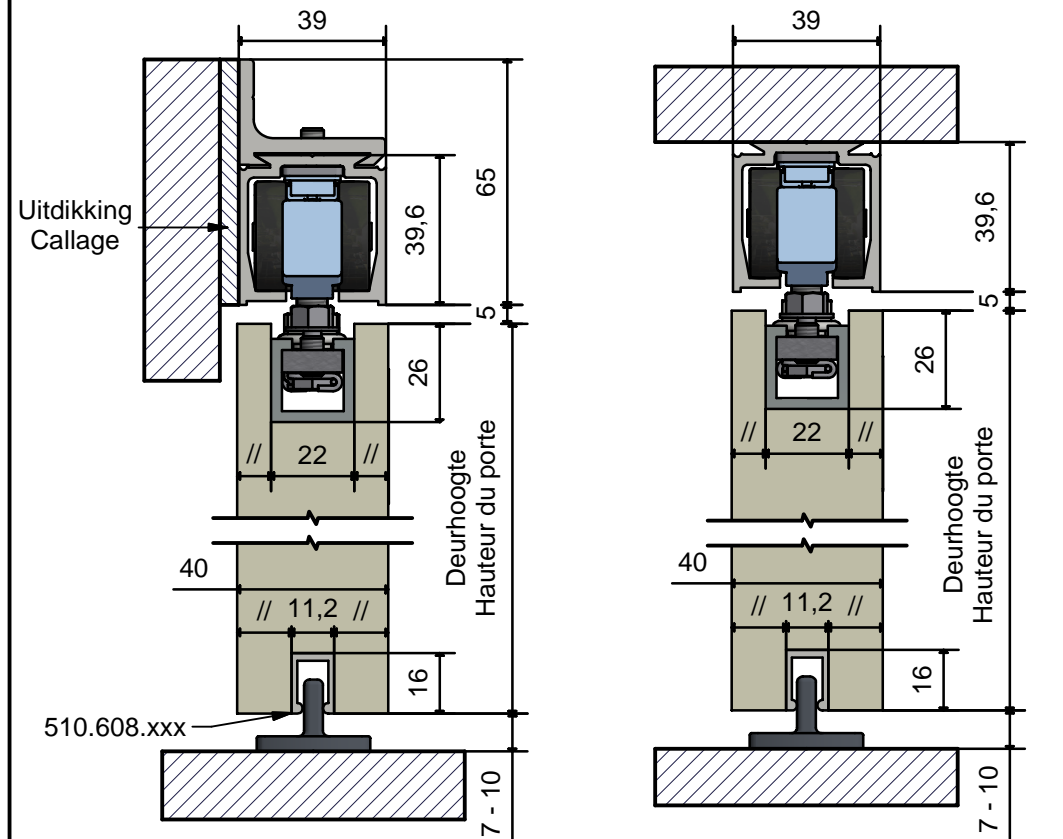

EXPERT SUPERIOR 1&2 SOFTCLOSEN 120KG

AM0.600.020.009 V2.1-10.17
Nederlands / Frans / Engels

AM0.600.020 / AM0.600.220

AM0.808.020 / AM0.808.220

AM0.808.020 / AM0.808.220 (plafondinbouw)

AM0.500.020 / AM0.500.220 (plafondinbouw)

OPGEPAST: Het profiel moet 8mm korter zijn dan de deurbreedte
 ATTENTION: le profil doit être plus court que la largeur de porte
 ATTENTION: The profile has to be 8mm shorter than the width of the door