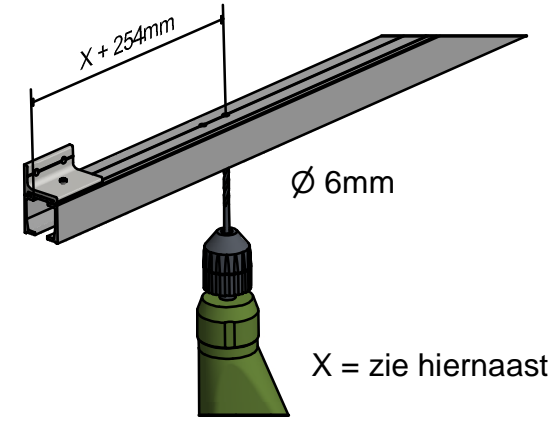

Muurbevestiging /
montage mural