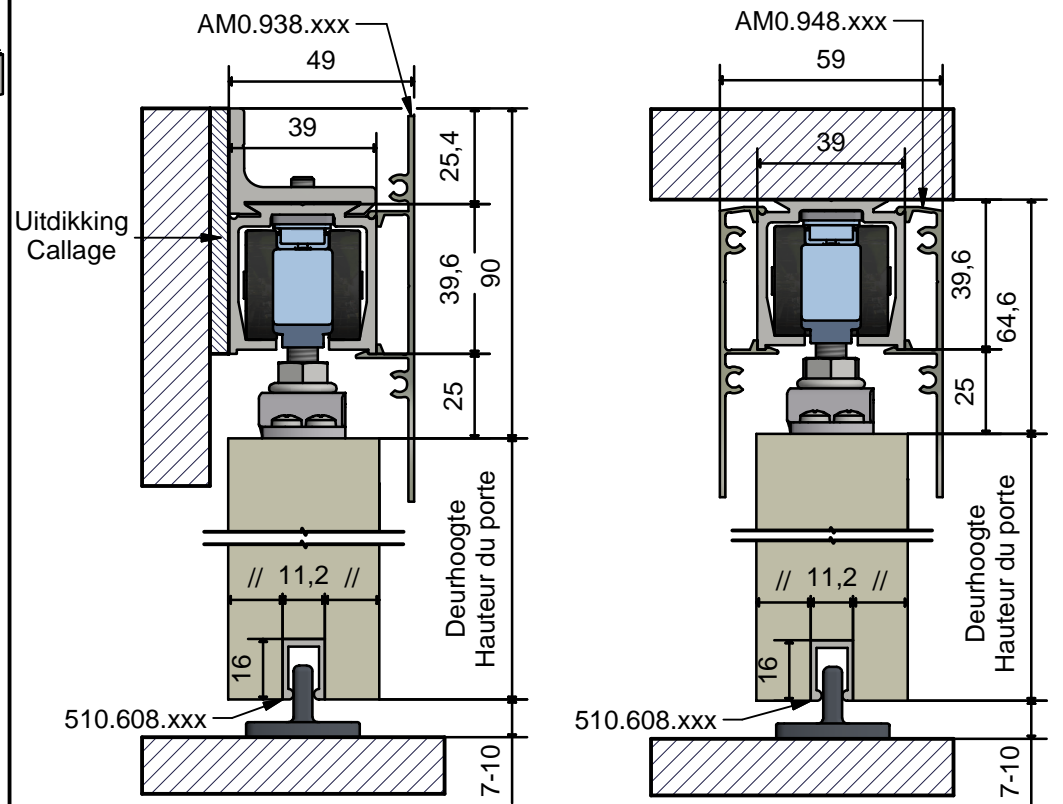

EXPERT SUPERIOR 1&2 SOFTCLOSEN 120KG

AM0.600.020.009 V2.1-10.17
Nederlands / Frans / Engels

AM0.600.020 / AM0.600.220

AM0.808.020 / AM0.808.220

AM0.808.020 / AM0.808.220 (plafondinbouw)

AM0.500.020 / AM0.500.220 (plafondinbouw)

OPGEPAST: Het profiel moet 8mm korter zijn dan de deurbreedte
 ATTENTION: le profil doit être plus court que la largeur de porte
 ATTENTION: The profile has to be 8mm shorter than the width of the door

Muurbevestiging /
montage mural

Plafondbevestiging /
montage au plafond

Screws not included
Vijzen zijn niet inbegrepen
Vis pas inclus

OPGEPAST / ATTENTION
Respect direction
Respecteer de richting!
Respectez la direction!