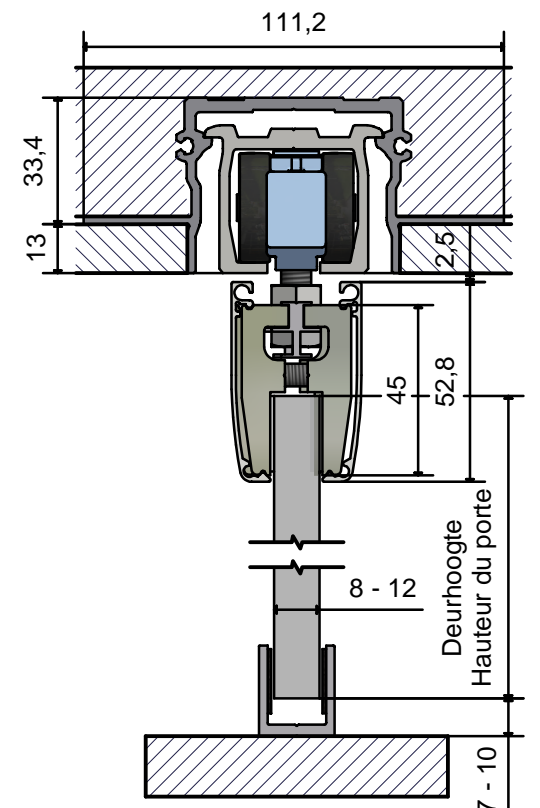

EXPERT SUPERIOR 1&2 SOFTCLOSEN 120KG

AM0.600.020.009 V2.1-10.17
Nederlands / Frans / Engels

AM0.600.020 / AM0.600.220

AM0.808.020 / AM0.808.220

AM0.808.020 / AM0.808.220 (plafondinbouw)

AM0.500.020 / AM0.500.220 (plafondinbouw)

OPGEPAST: Het profiel moet 8mm korter zijn dan de deurbreedte
 ATTENTION: le profil doit être plus court que la largeur de porte
 ATTENTION: The profile has to be 8mm shorter than the width of the door