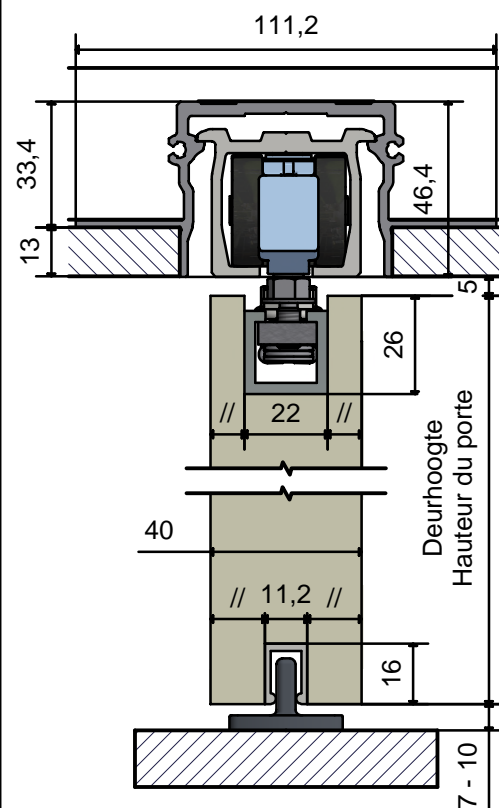

EXPERT SUPERIOR 1&2 SOFTCLOSEN 120KG

AM0.600.020.009 V2.1-10.17
Nederlands / Frans / Engels

AM0.600.020 / AM0.600.220

AM0.808.020 / AM0.808.220

AM0.808.020 / AM0.808.220 (plafondinbouw)

AM0.500.020 / AM0.500.220 (plafondinbouw)

OPGEPAST: Het profiel moet 8mm korter zijn dan de deurbreedte
 ATTENTION: le profil doit être plus court que la largeur de porte
 ATTENTION: The profile has to be 8mm shorter than the width of the door