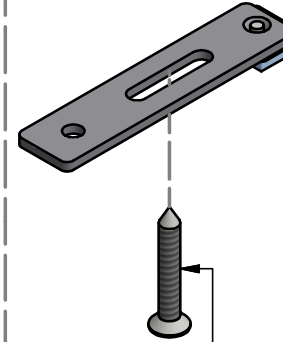

EXPERT SUPERIOR 1&2 SOFTCLOSEN 120KG

AM0.600.020.009 V2.1-10.17
Nederlands / Frans / Engels

AM0.600.020 / AM0.600.220

AM0.808.020 / AM0.808.220

AM0.808.020 / AM0.808.220 (plafondinbouw)

AM0.500.020 / AM0.500.220 (plafondinbouw)

OPGEPAST: Het profiel moet 8mm korter zijn dan de deurbreedte
 ATTENTION: le profil doit être plus court que la largeur de porte
 ATTENTION: The profile has to be 8mm shorter than the width of the door

Muurbevestiging /
montage mural

Plafondbevestiging /
montage au plafond

Screws not included
Vijzen zijn niet inbegrepen
Vis pas inclus

OPGEPAST / ATTENTION
Respect direction
Respecteer de richting!
Respectez la direction!