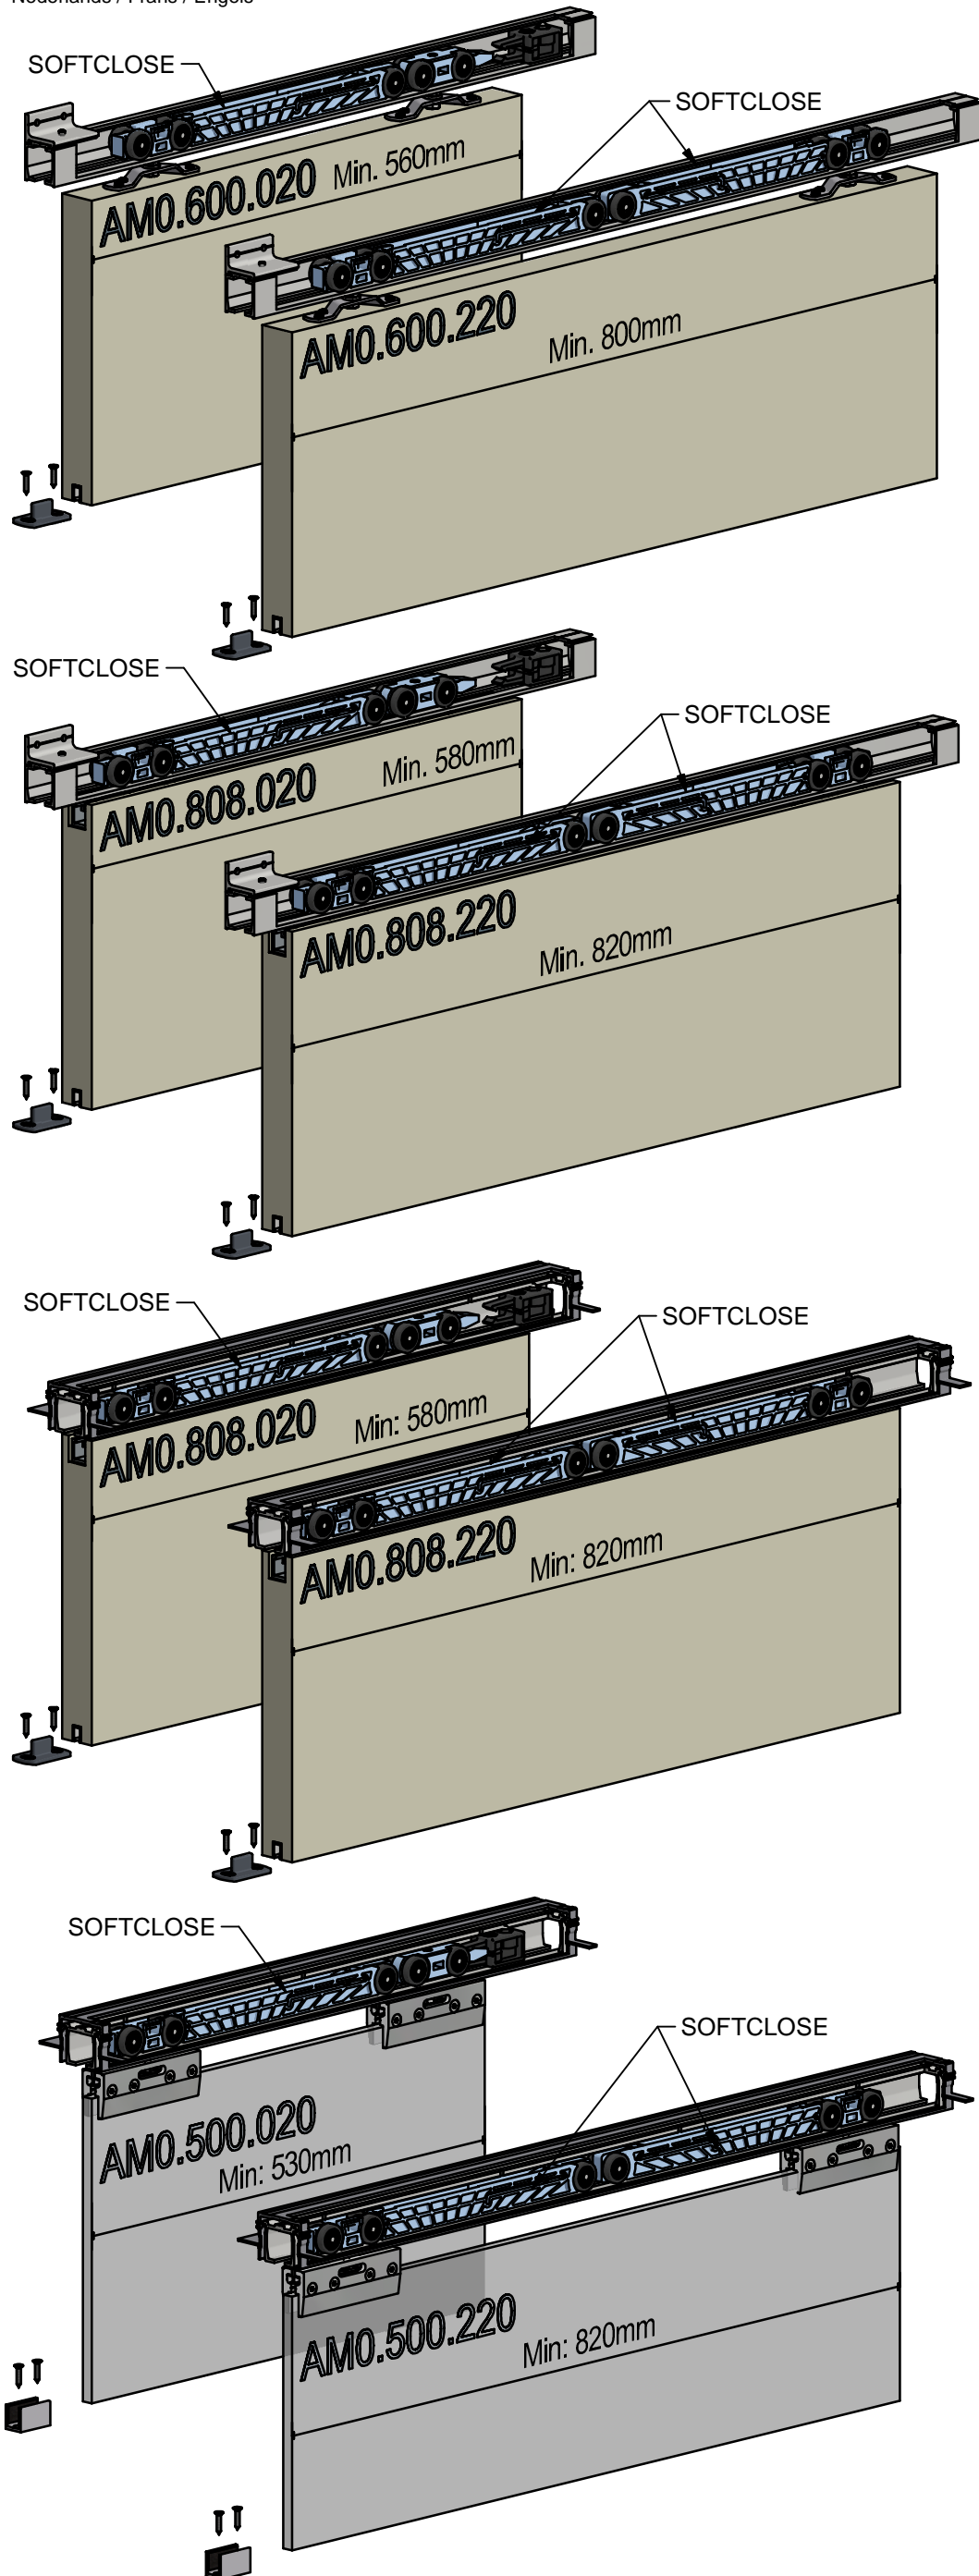

EXPERT SUPERIOR 1&2 SOFTCLOSEN 120KG

AM0.600.020.009 V2.1-10.17
Nederlands / Frans / Engels

AM0.600.020 / AM0.600.220

AM0.808.020 / AM0.808.220

AM0.808.020 / AM0.808.220 (plafondinbouw)

AM0.500.020 / AM0.500.220 (plafondinbouw)

OPGEPAST: Het profiel moet 8mm korter zijn dan de deurbreedte
 ATTENTION: le profil doit être plus court que la largeur de porte
 ATTENTION: The profile has to be 8mm shorter than the width of the door

Muurbevestiging /
montage mural

Plafondbevestiging /
montage au plafond

Screws not included
Vijzen zijn niet inbegrepen
Vis pas inclus

OPGEPAST / ATTENTION
Respect direction
Respecteer de richting!
Respectez la direction!