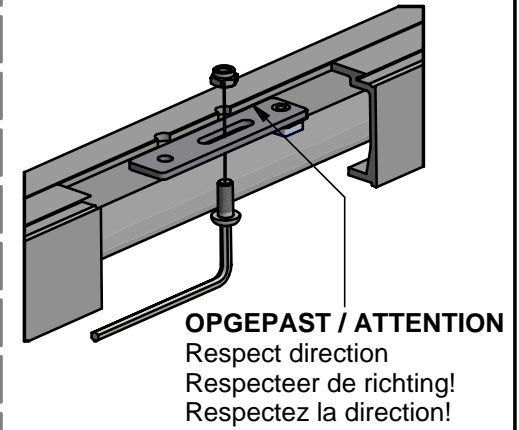

EXPERT SUPERIOR 1&2 SOFTCLOSEN 120KG

AM0.600.020.009 V2.1-10.17
Nederlands / Frans / Engels

AM0.600.020 / AM0.600.220

AM0.808.020 / AM0.808.220

AM0.808.020 / AM0.808.220 (plafondinbouw)

AM0.500.020 / AM0.500.220 (plafondinbouw)

OPGEPAST: Het profiel moet 8mm korter zijn dan de deurbreedte
 ATTENTION: le profil doit être plus court que la largeur de porte
 ATTENTION: The profile has to be 8mm shorter than the width of the door

Muurbevestiging /
montage mural

Plafondbevestiging /
montage au plafond

Screws not included
Vijzen zijn niet inbegrepen
Vis pas inclus

OPGEPAST / ATTENTION
Respect direction
Respecteer de richting!
Respectez la direction!