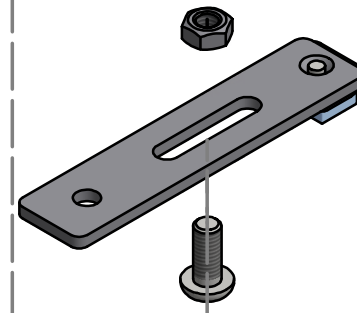

EXPERT SUPERIOR 1&2 SOFTCLOSEN 120KG

AM0.600.020.009 V2.1-10.17
Nederlands / Frans / Engels

AM0.600.020 / AM0.600.220

AM0.808.020 / AM0.808.220

AM0.808.020 / AM0.808.220 (plafondinbouw)

AM0.500.020 / AM0.500.220 (plafondinbouw)

OPGEPAST: Het profiel moet 8mm korter zijn dan de deurbreedte
 ATTENTION: le profil doit être plus court que la largeur de porte
 ATTENTION: The profile has to be 8mm shorter than the width of the door

Muurbevestiging /
montage mural

Plafondbevestiging /
montage au plafond

Screws not included
Vijzen zijn niet inbegrepen
Vis pas inclus

OPGEPAST / ATTENTION
Respect direction
Respecteer de richting!
Respectez la direction!