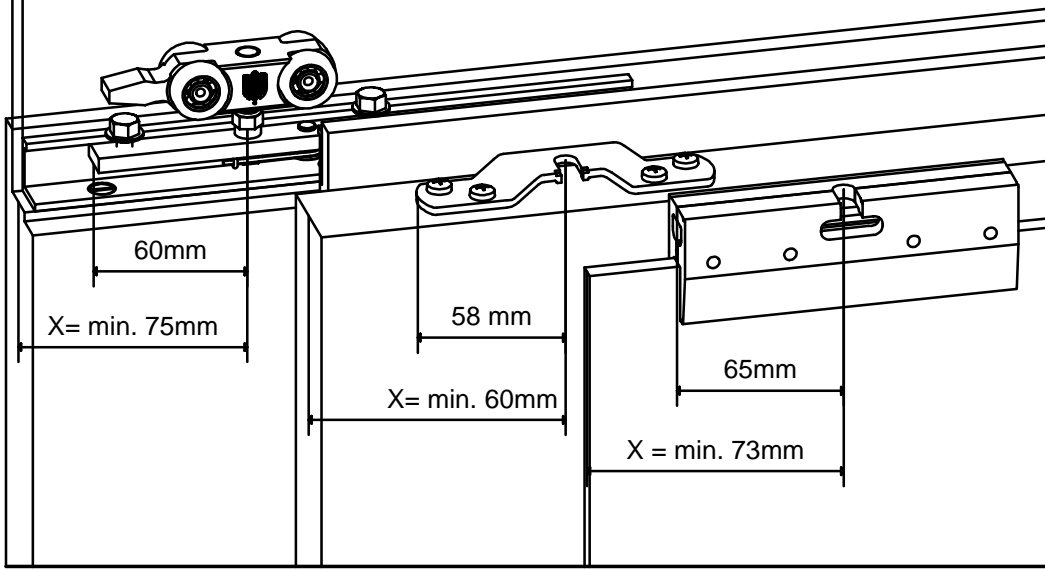

EXPERT SUPERIOR 1&2 SOFTCLOSEN 120KG

AM0.600.020.009 V2.1-10.17
Nederlands / Frans / Engels

AM0.600.020 / AM0.600.220

AM0.808.020 / AM0.808.220

AM0.808.020 / AM0.808.220 (plafondinbouw)

AM0.500.020 / AM0.500.220 (plafondinbouw)

OPGEPAST: Het profiel moet 8mm korter zijn dan de deurbreedte
 ATTENTION: le profil doit être plus court que la largeur de porte
 ATTENTION: The profile has to be 8mm shorter than the width of the door