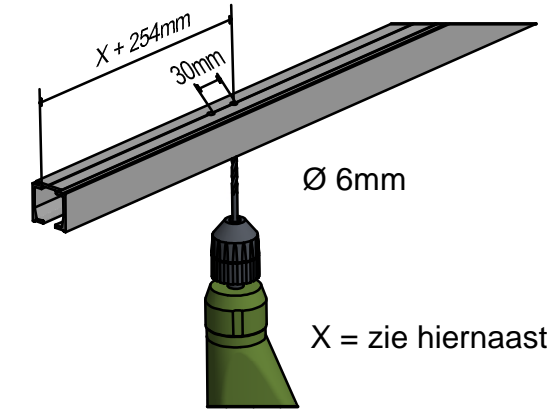

OPGEPAST: Het profiel moet 8mm korter zijn dan de deurbreedte
 ATTENTION: le profil doit être plus court que la largeur de porte
 ATTENTION: The profile has to be 8mm shorter than the width of the door

Muurbevestiging /
montage mural

Plafondbevestiging /
montage au plafond

Screws not included
Vijzen zijn niet inbegrepen
Vis pas inclus

OPGEPAST / ATTENTION
Respect direction
Respecteer de richting!
Respectez la direction!