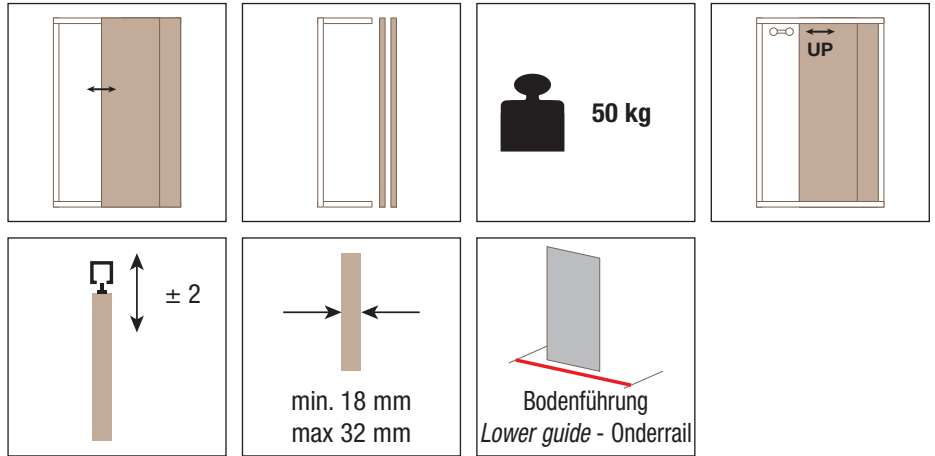

SYSTEM 0930/50

Schiebetürbeschläge für Schränke
Sliding systems for wardrobe panels
 Schuifsystemen voor kastdeuren

KIT Art. 0930/5	
Innere Tür <i>Internal door</i> Voor binnendeuren	
Oberes Laufwagen innen <i>Internal upper runner</i> Regelbare binnenste bovenloopwagen	 1+1 pcs
Inn. Gleitrolle unten <i>Internal lower runner</i> Regelbare binnenste onderloopwagen	 1+1 pcs

KIT Art. 0930/6	
Äussere Tür <i>External door</i> Voor buitendeuren	
Oberes Laufwagen außen <i>External upper runner</i> Regelbare buitenste bovenloopwagen	 1+1 pcs
Außen/Gleitrolle unten <i>External lower runner</i> Regelbare buitenste onderloopwagen	 1+1 pcs