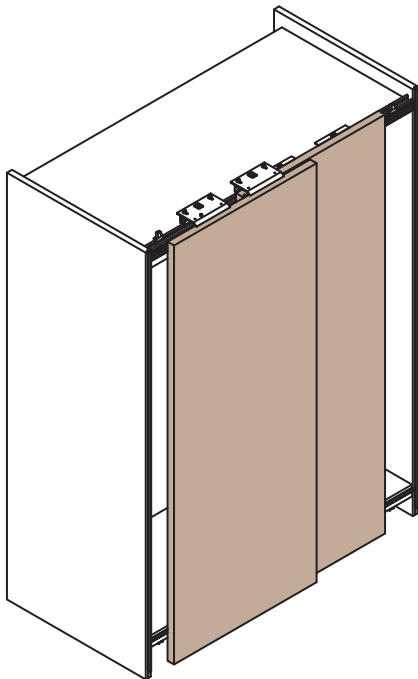

SYSTEM 0930/50

Schiebetürbeschläge für Schränke
Sliding systems for wardrobe panels
 Schuifsystemen voor kastdeuren

KIT Art. 0930/5	
Innere Tür <i>Internal door</i> Voor binnendeuren	
Oberes Laufwagen innen <i>Internal upper runner</i> Regelbare binnenste bovenloopwagen	 1+1 pcs
Inn. Gleitrolle unten <i>Internal lower runner</i> Regelbare binnenste onderloopwagen	 1+1 pcs

KIT Art. 0930/6	
Äussere Tür <i>External door</i> Voor buitendeuren	
Oberes Laufwagen außen <i>External upper runner</i> Regelbare buitenste bovenloopwagen	 1+1 pcs
Außen/Gleitrolle unten <i>External lower runner</i> Regelbare buitenste onderloopwagen	 1+1 pcs