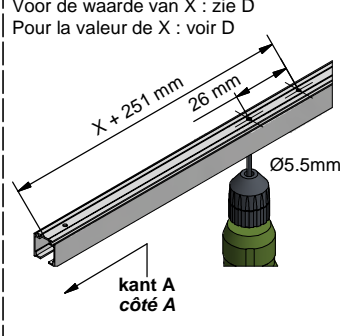

Niet standaard bijgeleverd :
Pas compris dans la garniture :
- A : 110.828.***
- B : 110.829
- C : 510.608.***

AG0.208

muurbevestiging / montage mural

plafondbevestiging / montage au plafond

AK0.208

muurbevestiging / montage mural