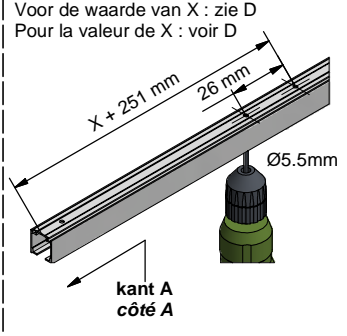

plafondbevestiging / montage au plafond