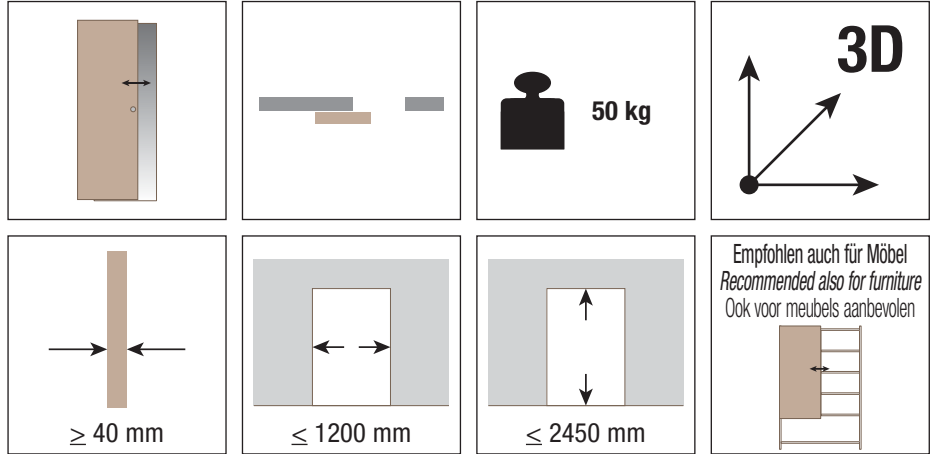

SYSTEM TRICKS

PAT-PENDING

Unsichtbares Schiebeyesystem für Holztüren
A concealed sliding system for wooden doors
 Een verborgen schuifstelsysteem voor houten deuren

KIT Art. 0590 1

Schiebebeschlag
Set of sliding accessories
 Set van schuifdeuraccessoires